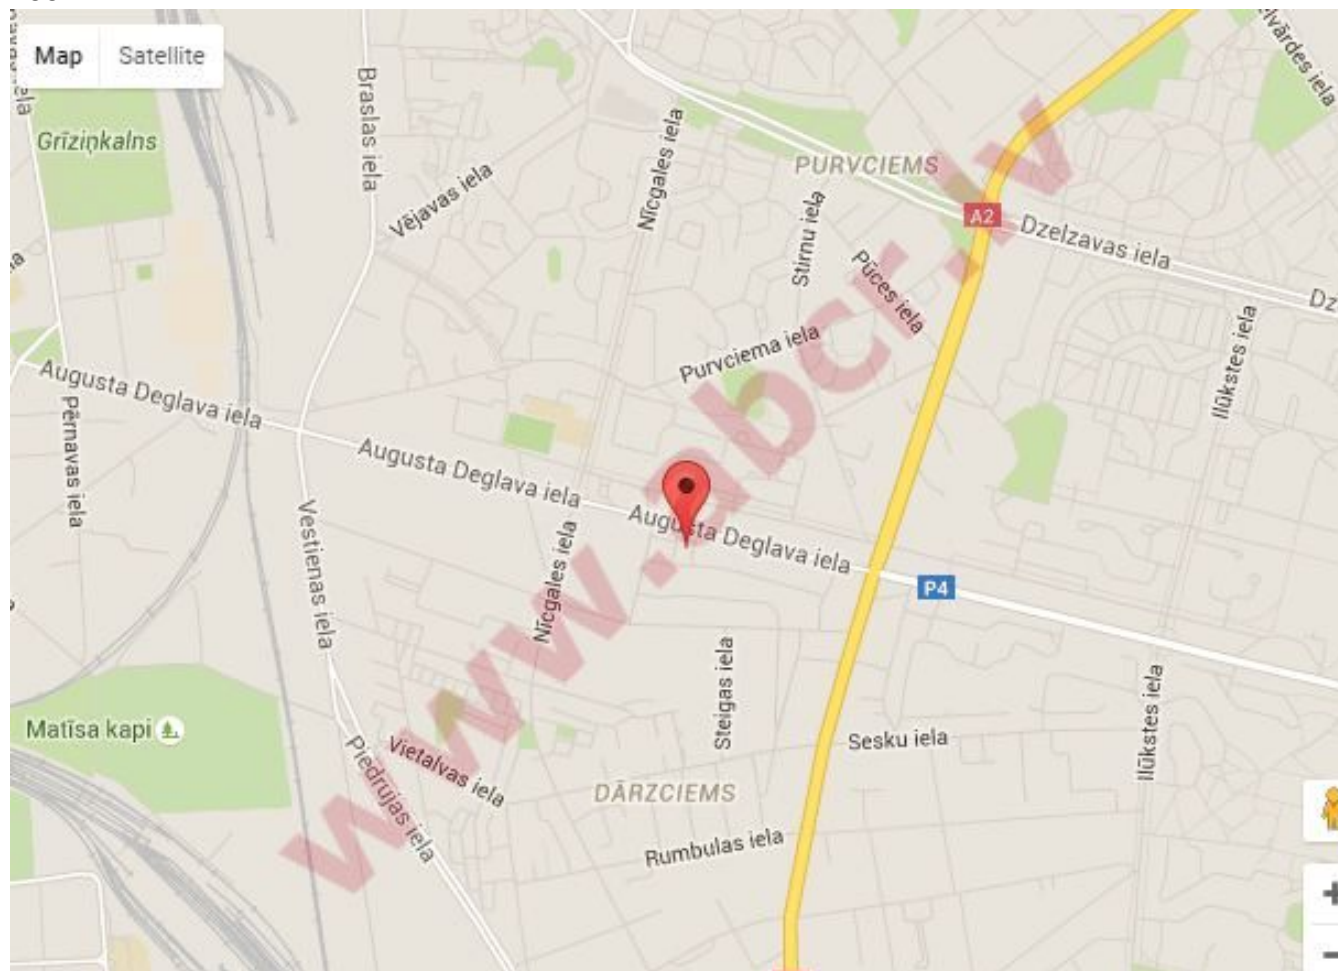

Location: Riga, Plavnieki
Real estate: retail;
House Size: 280
Land area: 2193
Price per m²: 5.36
Description: Array
floor: 1

abc REALTY

Detail information:

Andrejs Karklinsh

andrejs@abcr.lv

mob.:+371 29 211 222

<http://abcr.lv/en/news>

9, Olivu street

Riga, LV-1004