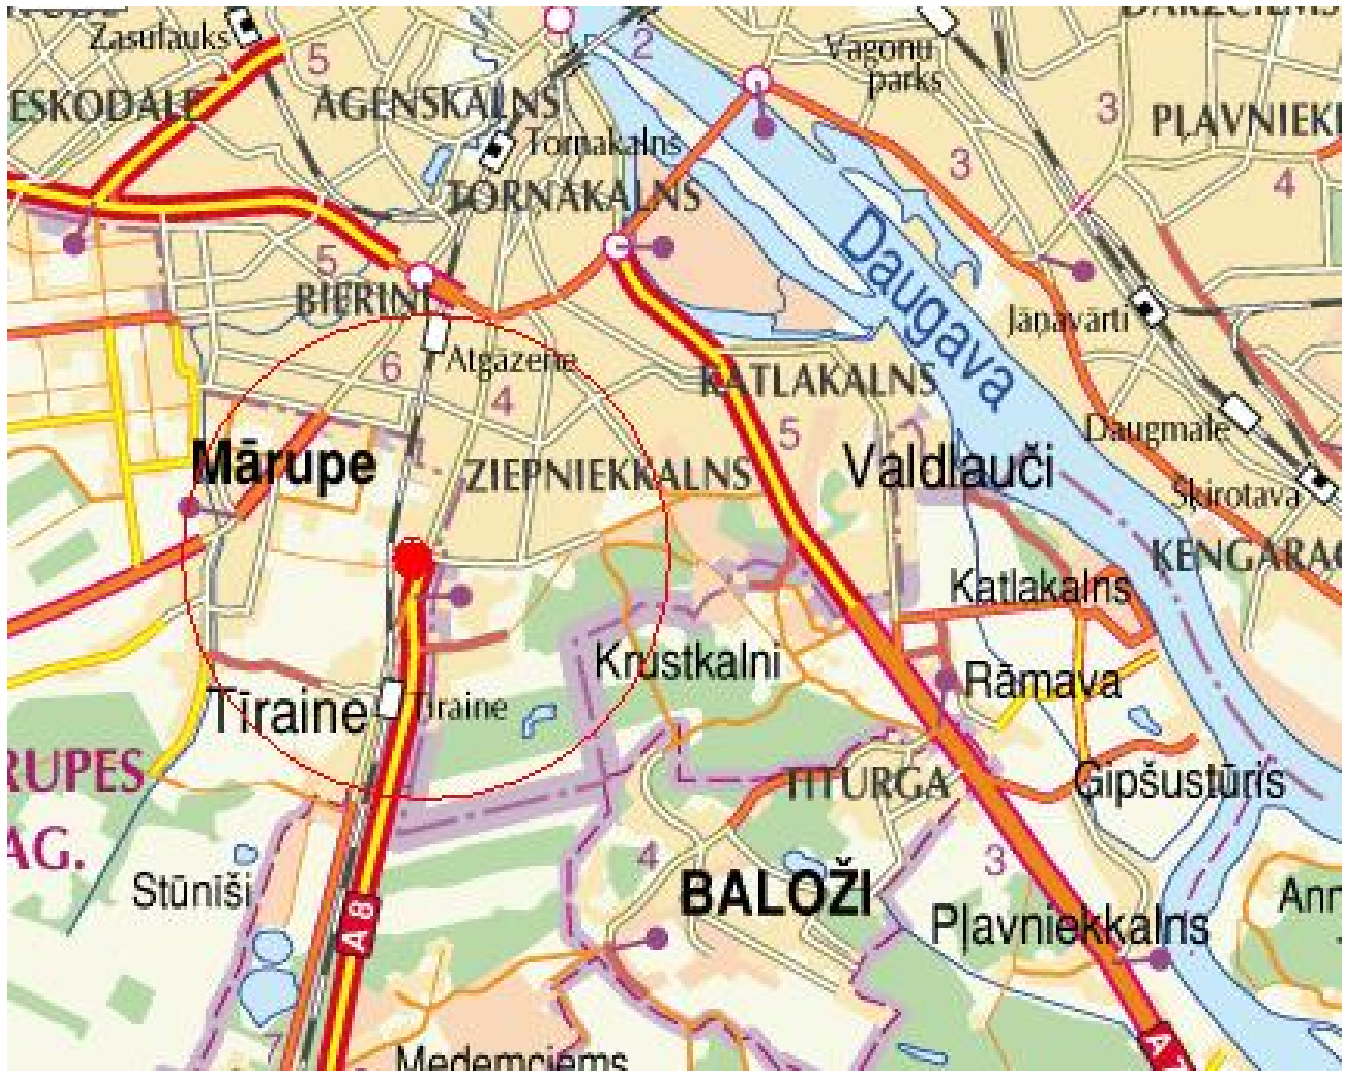

Location: Riga
Real estate: land plot
Land area: 35000
Price per m²: 25
Description:

Atļauta daudzstāvu dzīvojamā apbūve ap 50 000 kv. m. kopējā platībā

Detail information:
Andrejs Karklinsh
andrejs@abcr.lv
mob.: +371 29 211 222
<http://abcr.lv/en/news>
9, Olīvu street
Riga, LV-1004