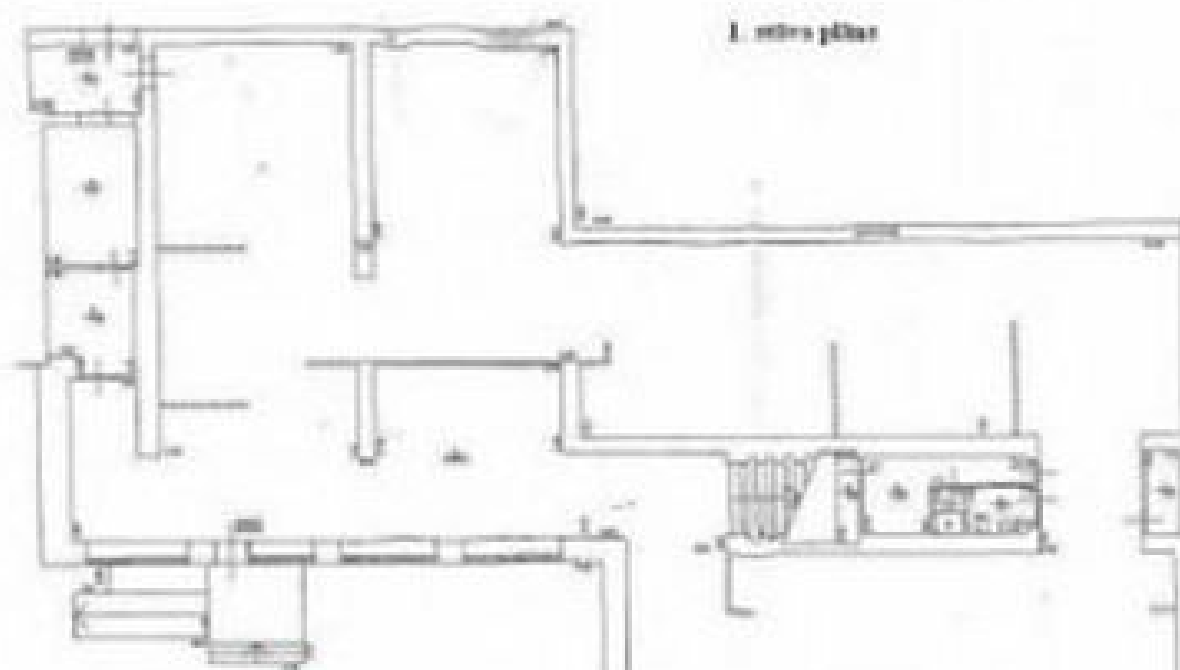

Location: Riga, centre
Real estate: office-retail; office; retail;
Land area: 1356
House Size: 926,4
Description: Array

www.abcr.lv

www.abcr.lv

Detail information:

Andrejs Karklinsh

andrejs@abcr.lv

mob.:+371 29 211 222