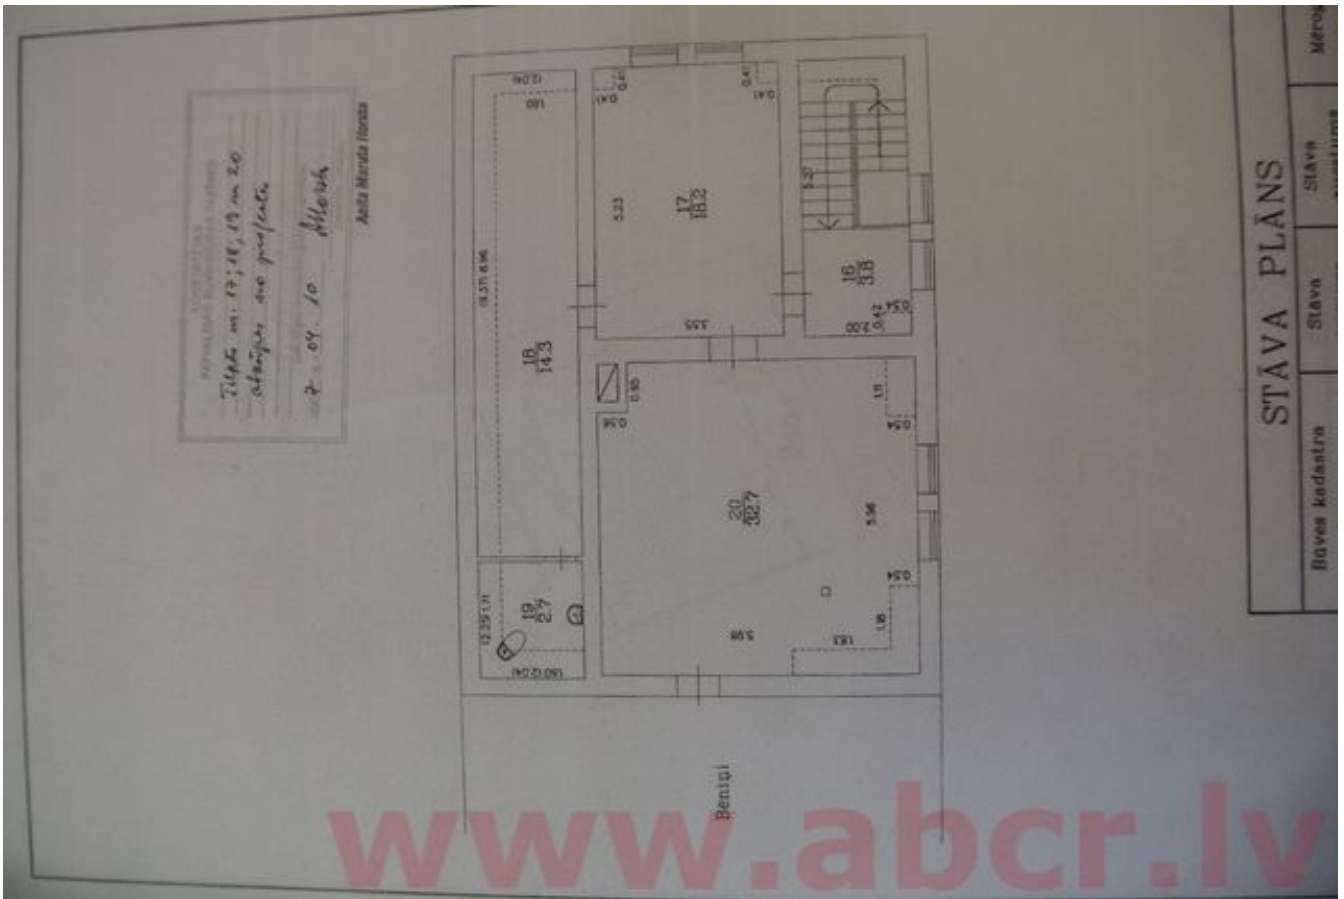

Location: Sigulda
Real estate: business
House Size: 492
Land area: 1606
Description: Array

Detail information:

Andrejs Karklinsh

andrejs@abcr.lv

mob.:+371 29 211 222

<http://abcr.lv/en/news>

9, Olivu street