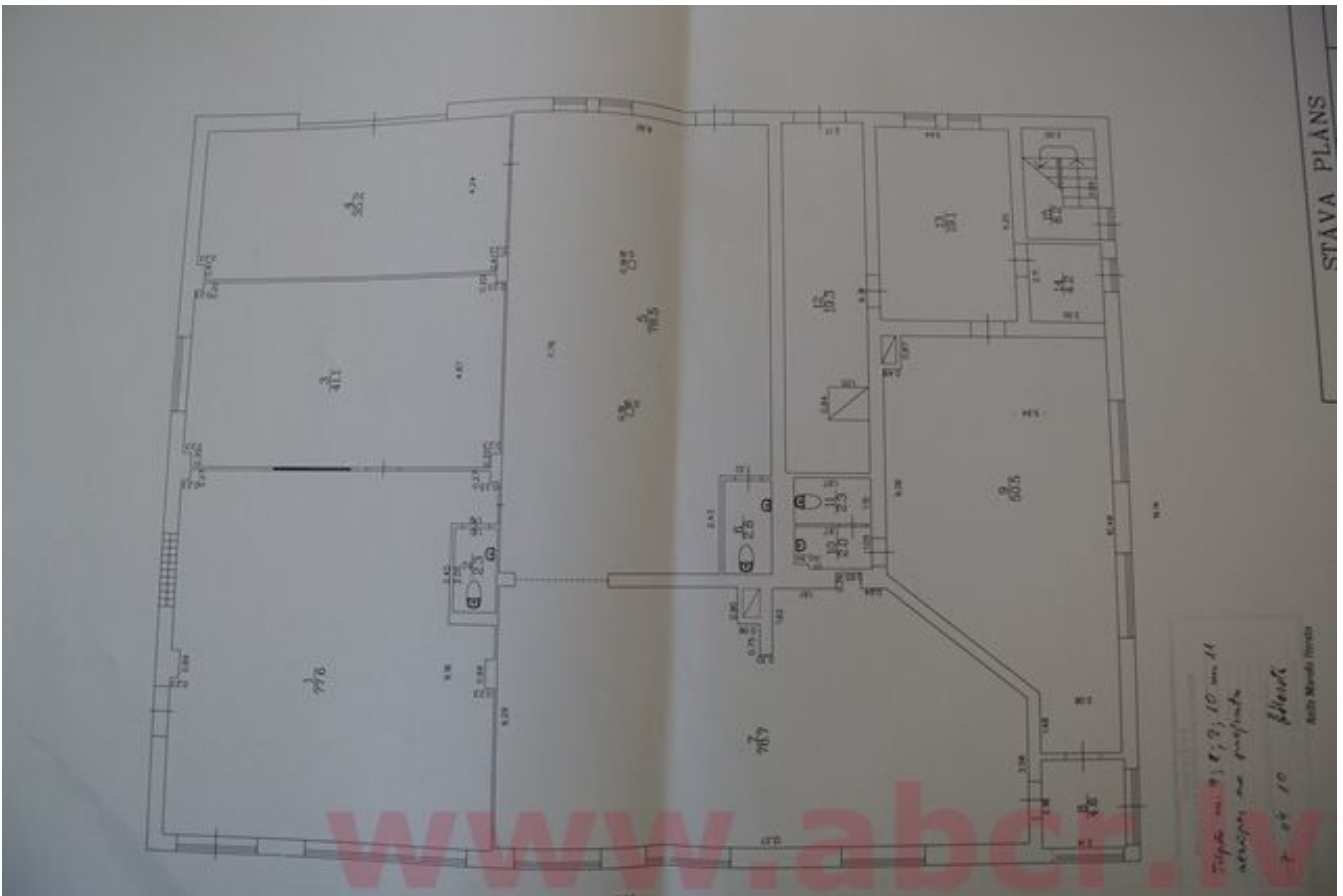

Location: Sigulda
Real estate: business
House Size: 492
Land area: 1606
Description: Array

Detail information:

Andrejs Karklinsh

andrejs@abcr.lv

mob.:+371 29 211 222

<http://abcr.lv/en/news>

9, Olivu street