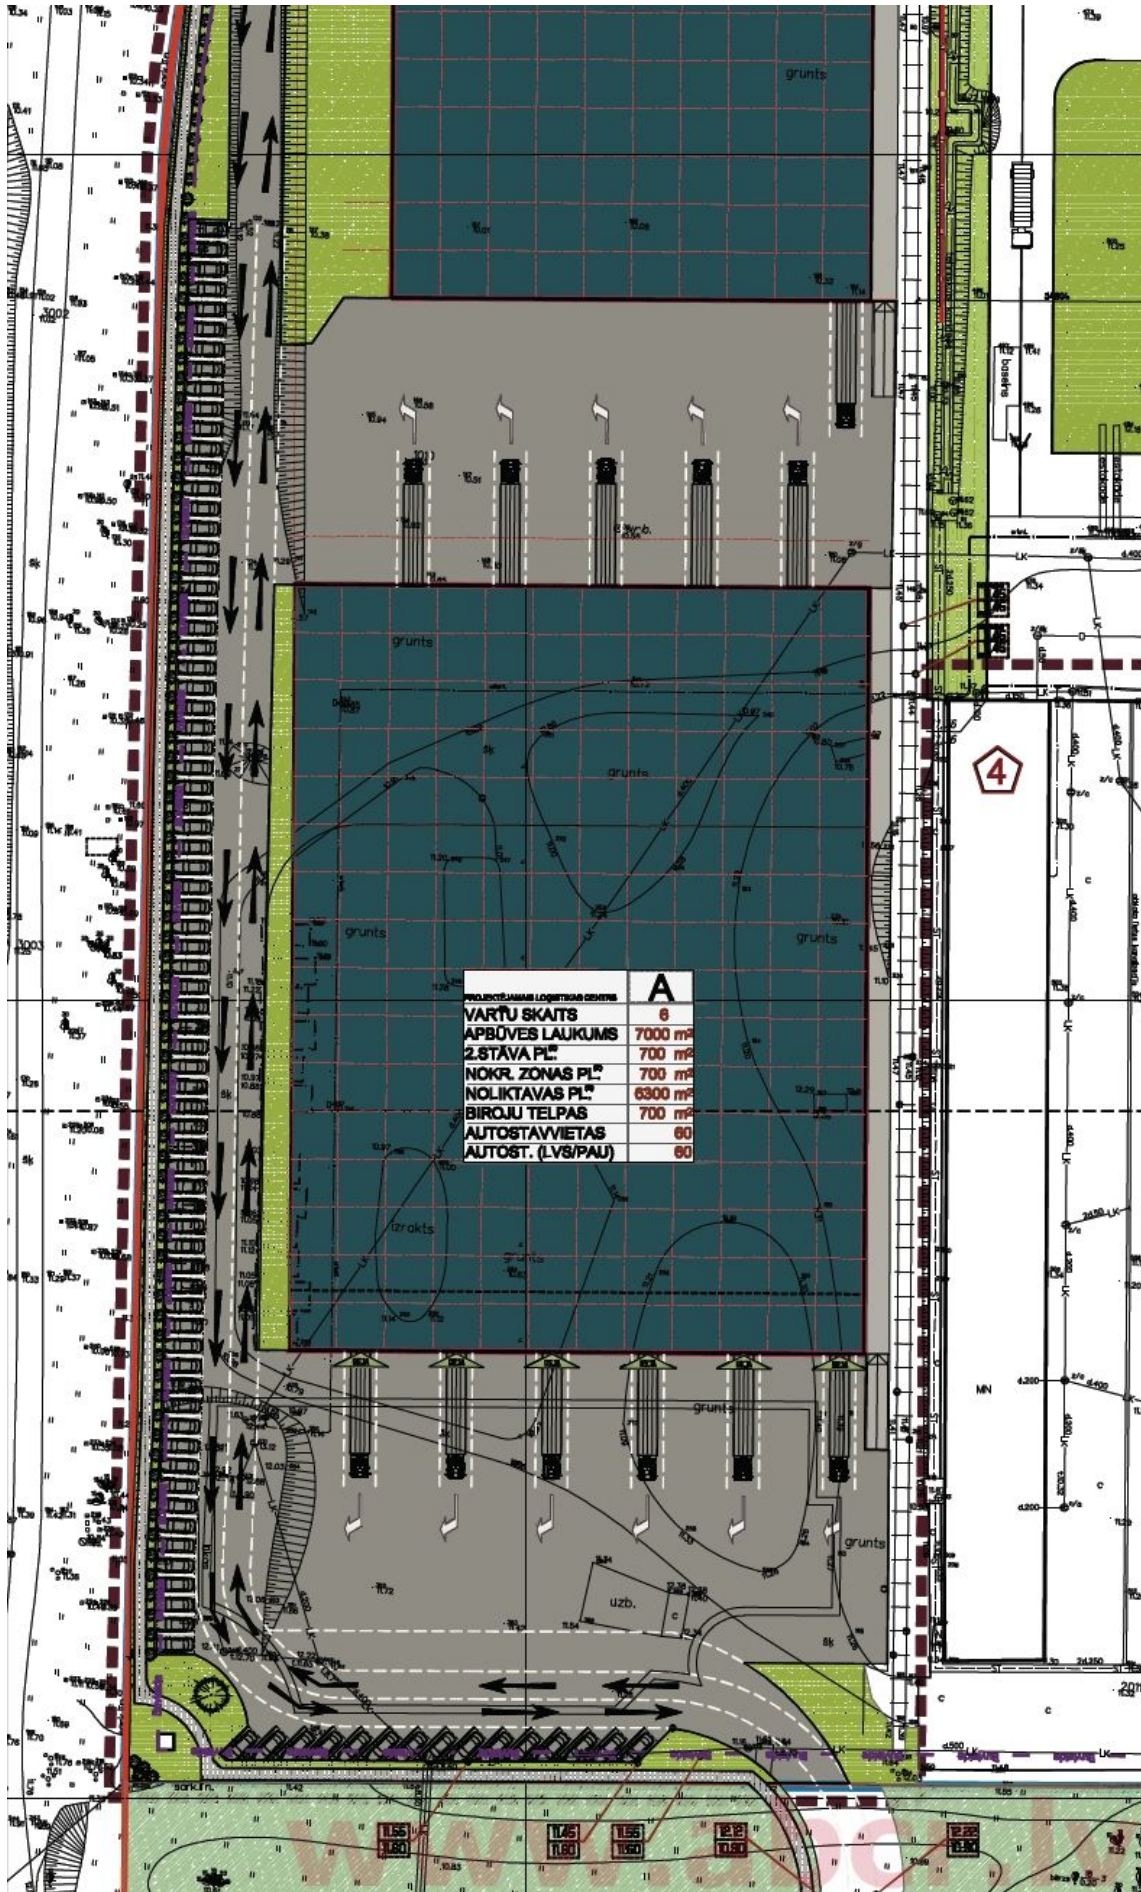

Location: Rigas district
Real estate: warehouse;
House Size: 1500
Price per m²: 4,5
Description: Array
floor: 1

Detail information:

Andrejs Karklinsh

andrejs@abcr.lv

mob.:+371 29 211 222

<http://abcr.lv/en/news>