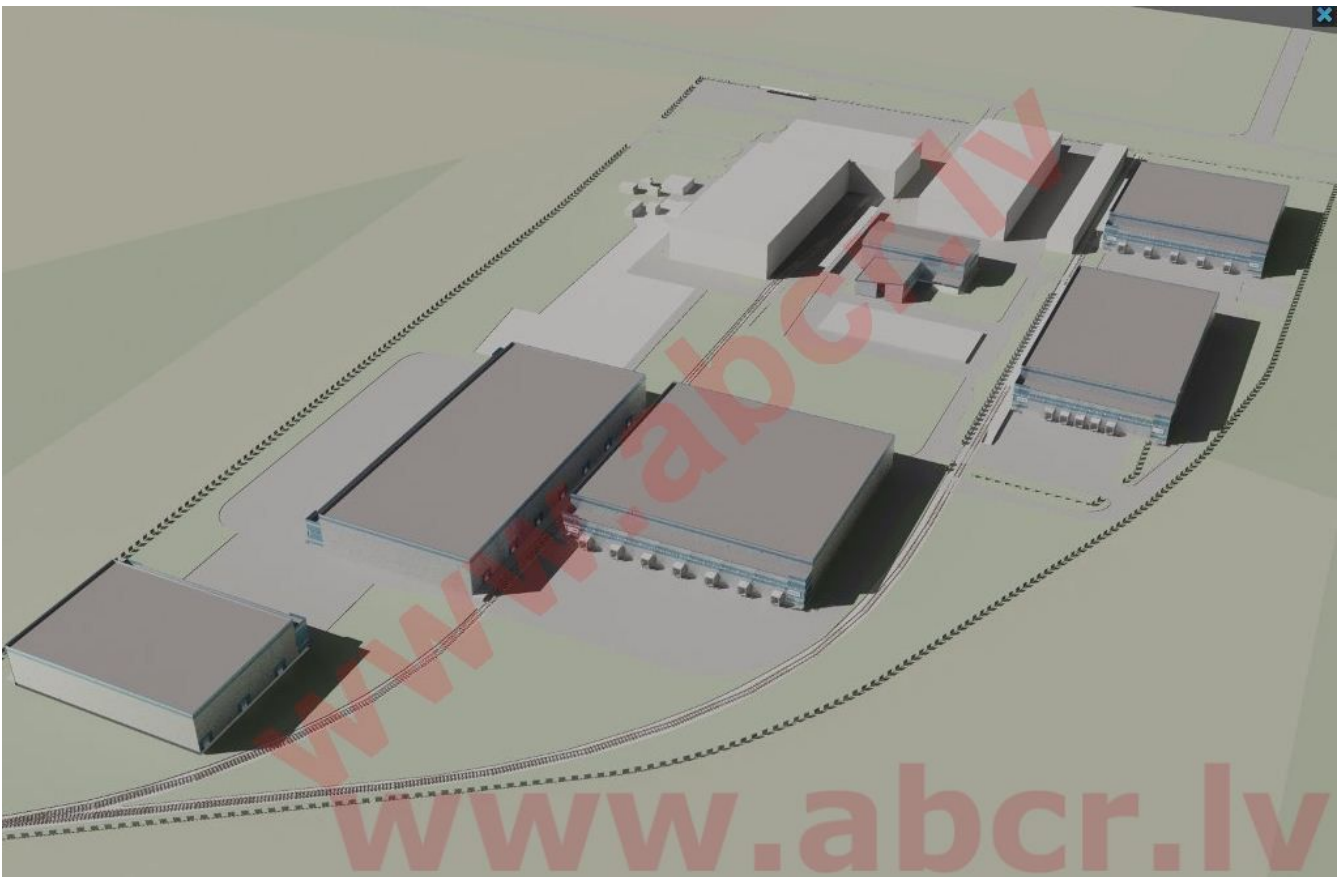

Location: Rigas district
Real estate: warehouse;
House Size: 1500
Price per m²: 4,5
Description: Array
floor: 1

Detail information:

Andrejs Karklinsh

andrejs@abcr.lv

mob.:+371 29 211 222

<http://abcr.lv/en/news>

9, Olivu street

Riga, LV-1004