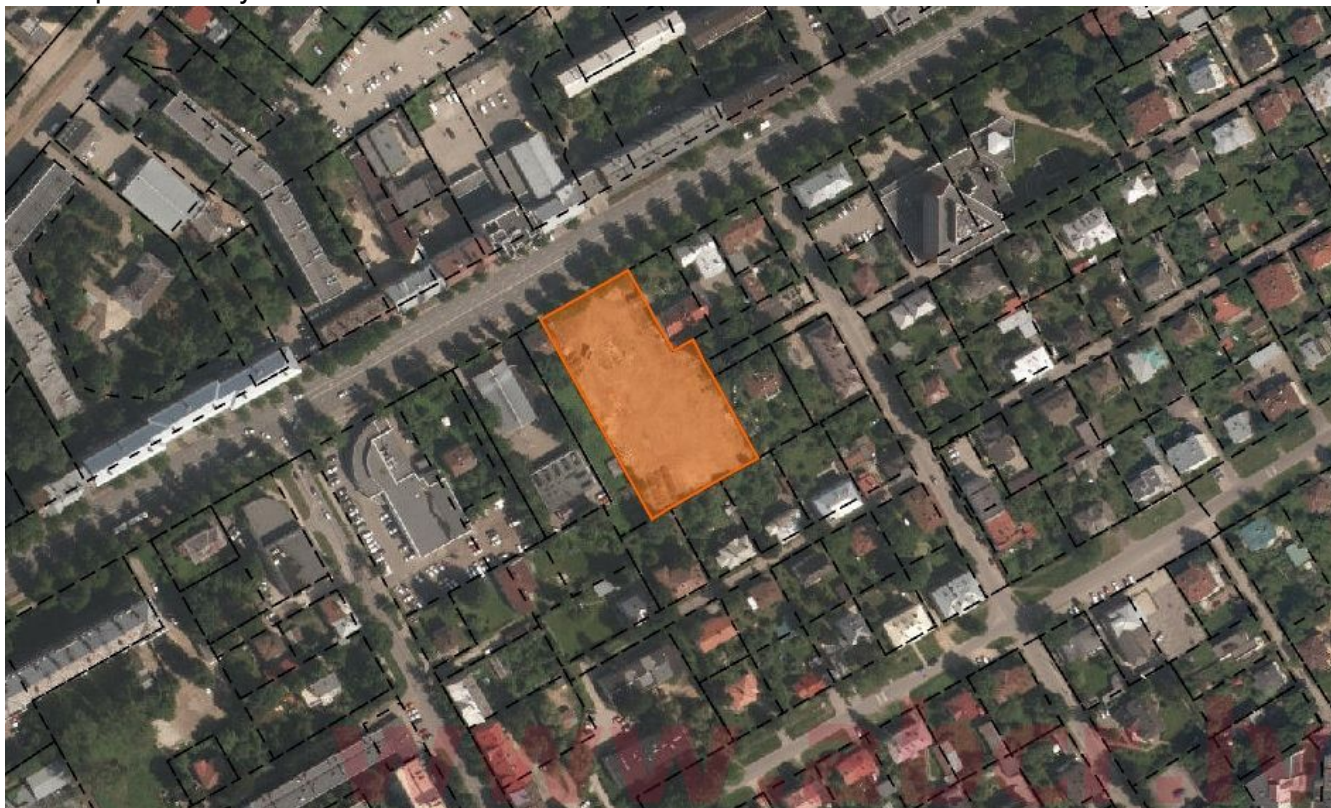

Location: Riga, Teika
Real estate: commercial landland plot
Land area: 5693
Description: Array

Detail information:
Andrejs Karklinsh
andrejs@abcr.lv
mob.:+371 29 211 222
<http://abcr.lv/en/news>
9, Olivu street
Riga, LV-1004