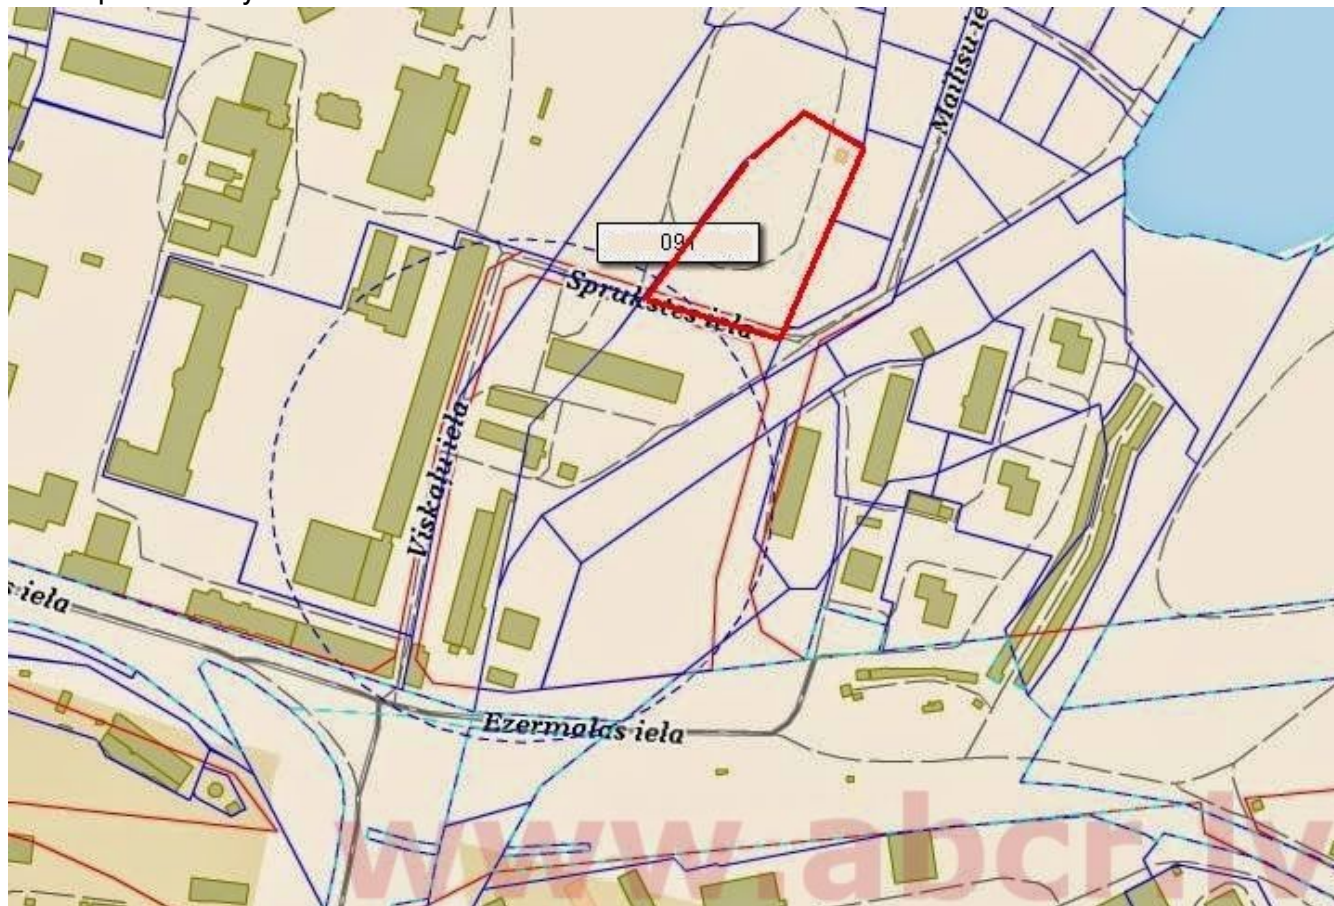

Location: Riga, Mezapark

Real estate: land plot

Land area: 8307

Price per m<sup>2</sup>: 42

Description: Array

Detail information:

Andrejs Karklinsh

[andrejs@abcr.lv](mailto:andrejs@abcr.lv)