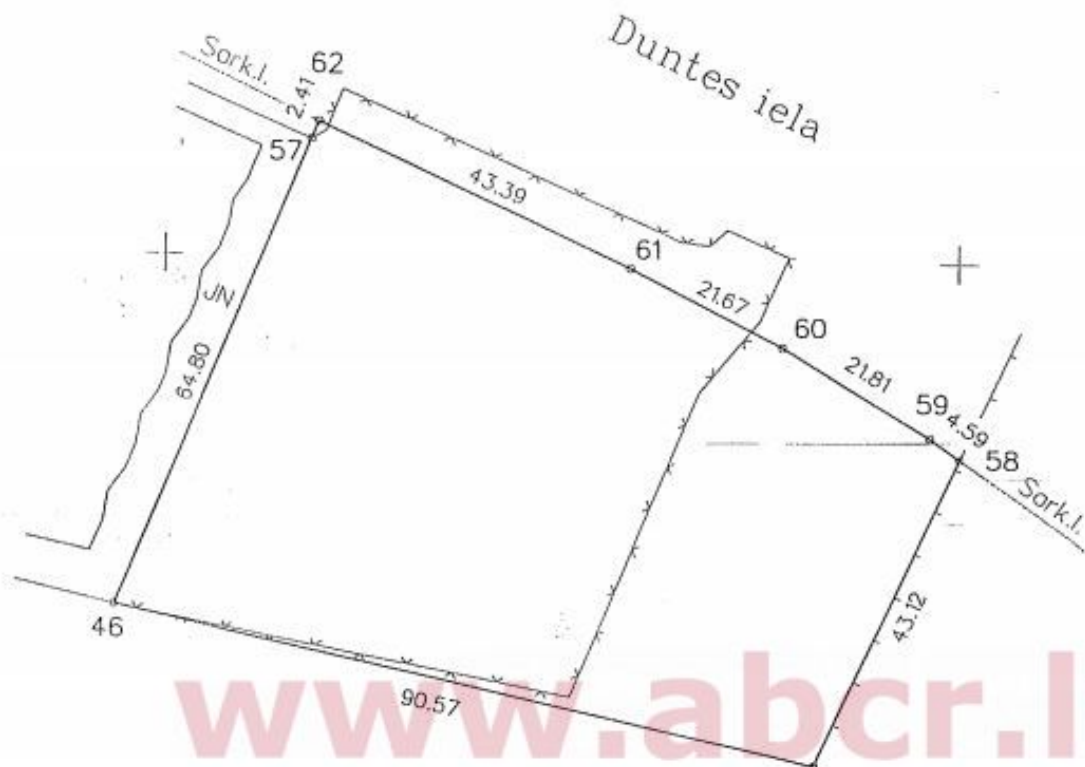

Location: Riga, Sarkandaugava
 Real estate: commercial landland plot
 Land area: 5079
 Price per m²: 180
 Description: Array

LKS-92 TM SISTĒMĀ

	X	Y
62	316517.17	507619.43
61	316498.82	507658.73
60	316488.87	507677.97
59	316477.55	507696.60
58	316474.90	507700.33
4	316435.67	507682.48
46	316454.98	507594.03
57	316514.94	507618.52

MĒROGA KOEFICIENTS 0.999601

Platība-5079 m²

IZVIETOJUMS KVARTĀLĀ

www.abcr.lv

abc REALTY

Detail information:

Andrejs Karklinsh
andrejs@abcr.lv
mob.:+371 29 211 222
<http://abcr.lv/en/news>
9, Olivu street
Riga, LV-1004