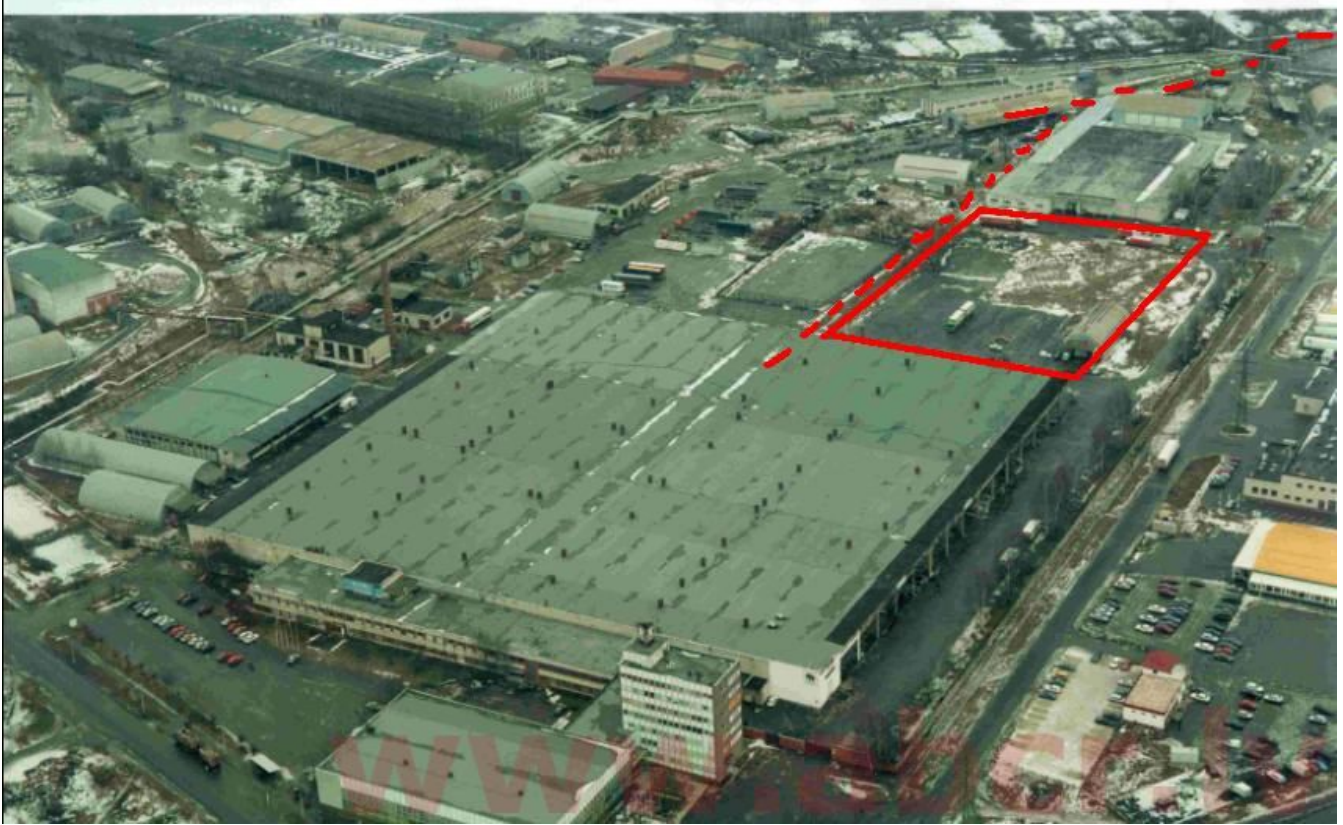

Location: Riga, Imanta
Real estate: land plot
Land area: 15000
Price per m²: 0.75
Description: Array

abc REALTY

Detail information:

Andrejs Karklinsh

andrejs@abcr.lv

mob.:+371 29 211 222

<http://abcr.lv/en/news>