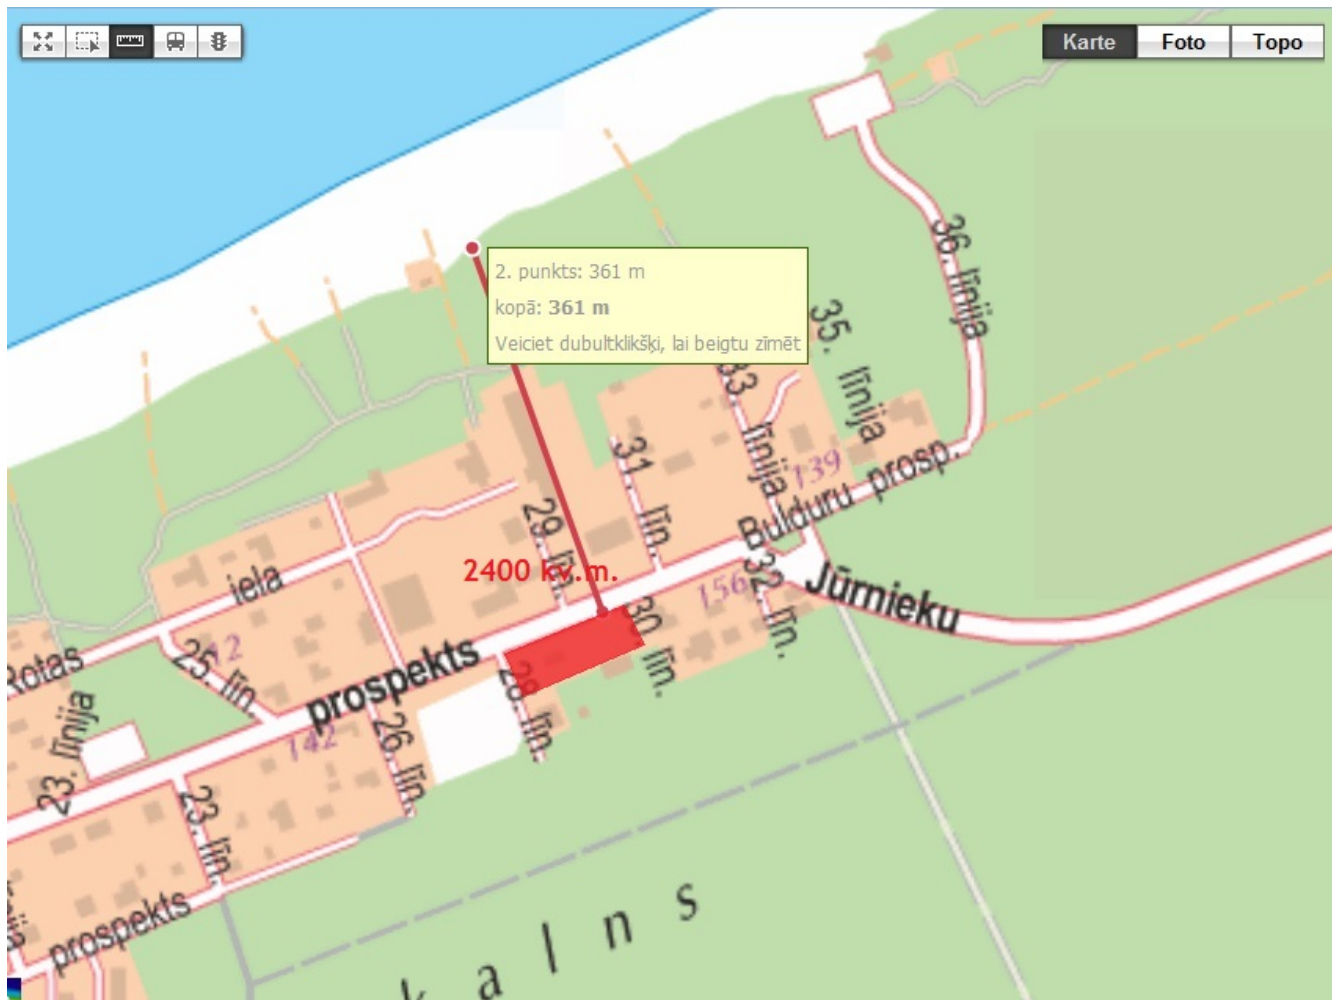

Location: Jurmala, Lielupe
Real estate: elite estate; house;
House Size: 700
Land area: 6400
Price per m²: 5286
Description:

Pārdod objektu: dzīvojama māja 700 kv.m., zemes gabals 6400 kv.m.
Pēc iegādes ir iespēja atdalīt 2400 kv.m. lielo zemes gabalu rindu mājas projekta realizēšanai.
Šo gabalu var iegādāties arī atsevišķi – 1 920 000 EUR