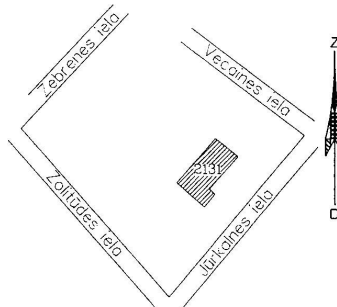

Location: Riga,Sampeteteris-Pleskodale
Real estate: commercial landland plot
Land area: 9561
Description: Array

ROBEŽPUNKTU KOORDINĀTAS
LKS '92 KOORDINĀTU SISTĒMĀ

	X	Y
41	310465.87	500923.59
36	310440.28	500956.05
44	310394.71	500914.90
48	310387.64	500922.63
50	310369.46	500907.04
51	310403.40	500867.73

Mēroga koeficients - 0.999600

ZEMES GABALA
IZVIETOJUMS KVARTĀLĀ

1:1000

kods	pisēta	grupa	grunts
0100	099	2131	

Mērn. sekt. vad.	L. Gavrilovs	10.05.2000
uzmērītāja	A. Rikmanis	10.05.2000

www.abct.lv

Detail information: