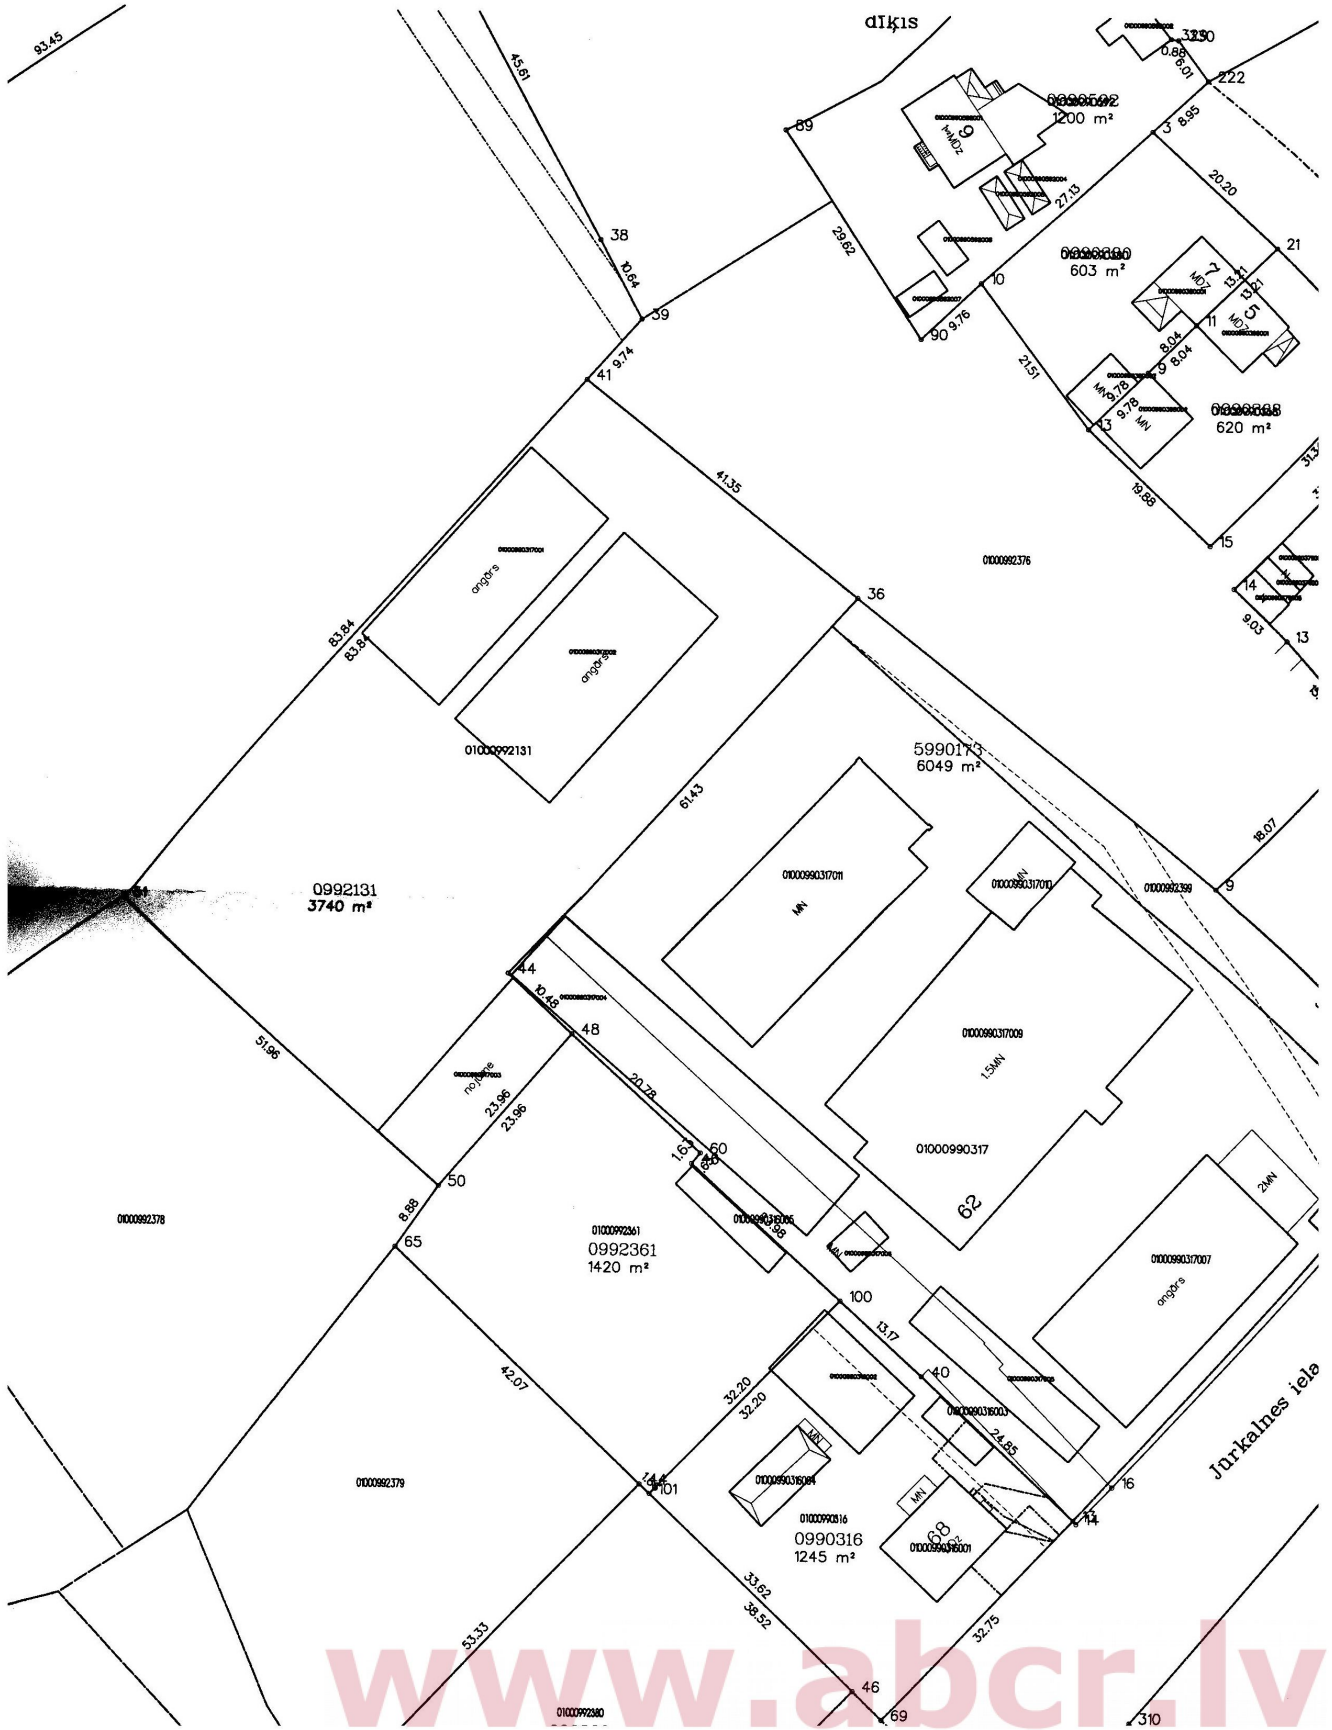

Location: Riga,Sampeteteris-Pleskodale
Real estate: commercial landland plot
Land area: 9561
Description: Array

ROBEŽPUNKTU KOORDINĀTAS
LKS '92 KOORDINĀTU SISTĒMĀ

	X	Y
41	310465.87	500923.59
36	310440.28	500956.05
44	310394.71	500914.90
48	310387.64	500922.63
50	310369.46	500907.04
51	310403.40	500867.73

Mēroga koeficients - 0.999600

ZEMES GABALA
IZVIETOJUMS KVARTĀLĀ

1:1000

kods	pisēta	grupa	grunts
0100	099	2131	

Mērn. sekt. vad.	L. Gavrilovs	10.05.2000
uzmērītāja	A. Rikmanis	10.05.2000

www.abct.lv

Detail information: