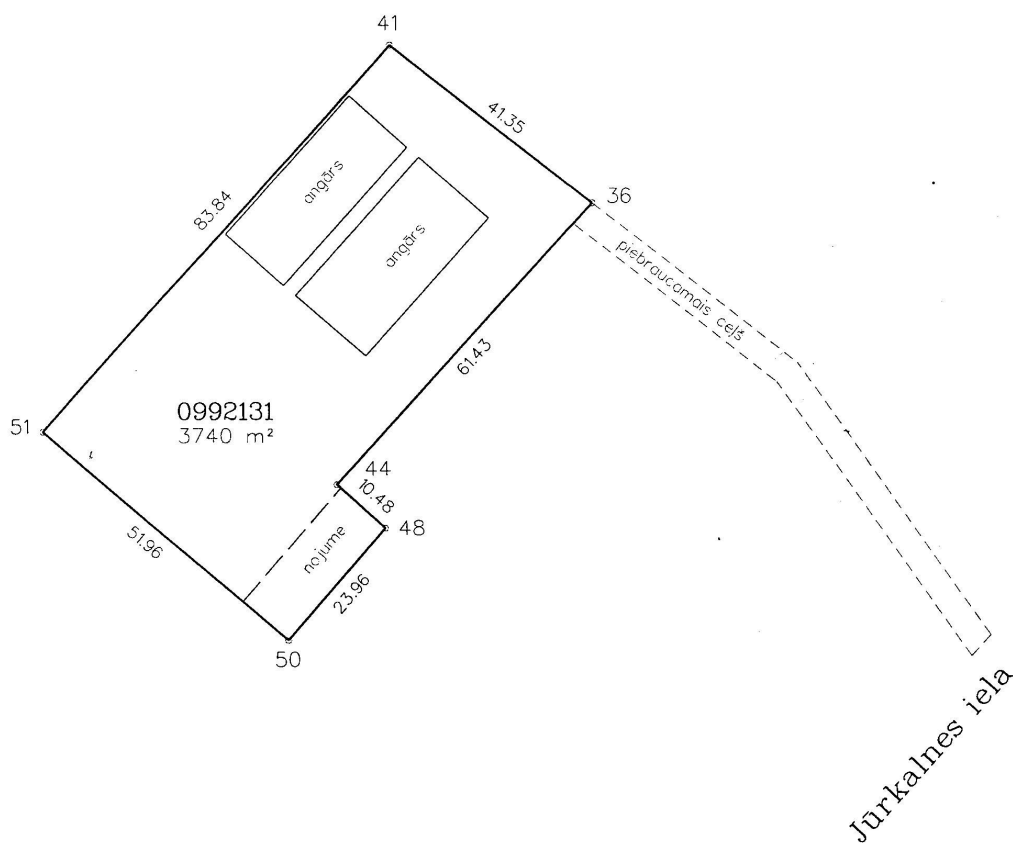

Location: Riga,Sampeteteris-Pleskodale
Real estate: commercial landland plot
Land area: 9561
Description: Array

ROBEŽPUNKTU KOORDINĀTAS
LKS '92 KOORDINĀTU SISTĒMĀ

	X	Y
41	310465.87	500923.59
36	310440.28	500956.05
44	310394.71	500914.90
48	310387.64	500922.63
50	310369.46	500907.04
51	310403.40	500867.73

Mēroga koeficients - 0.999600

ZEMES GABALA
IZVIETOJUMS KVARTĀLĀ

1:1000

kods	pisēta	grupa	grunts
0100	099	2131	

Mērn. sekt. vad.	L. Gavrilovs	10.05.2000
uzmērītāja	A. Rikmanis	10.05.2000

www.abct.lv

Detail information: