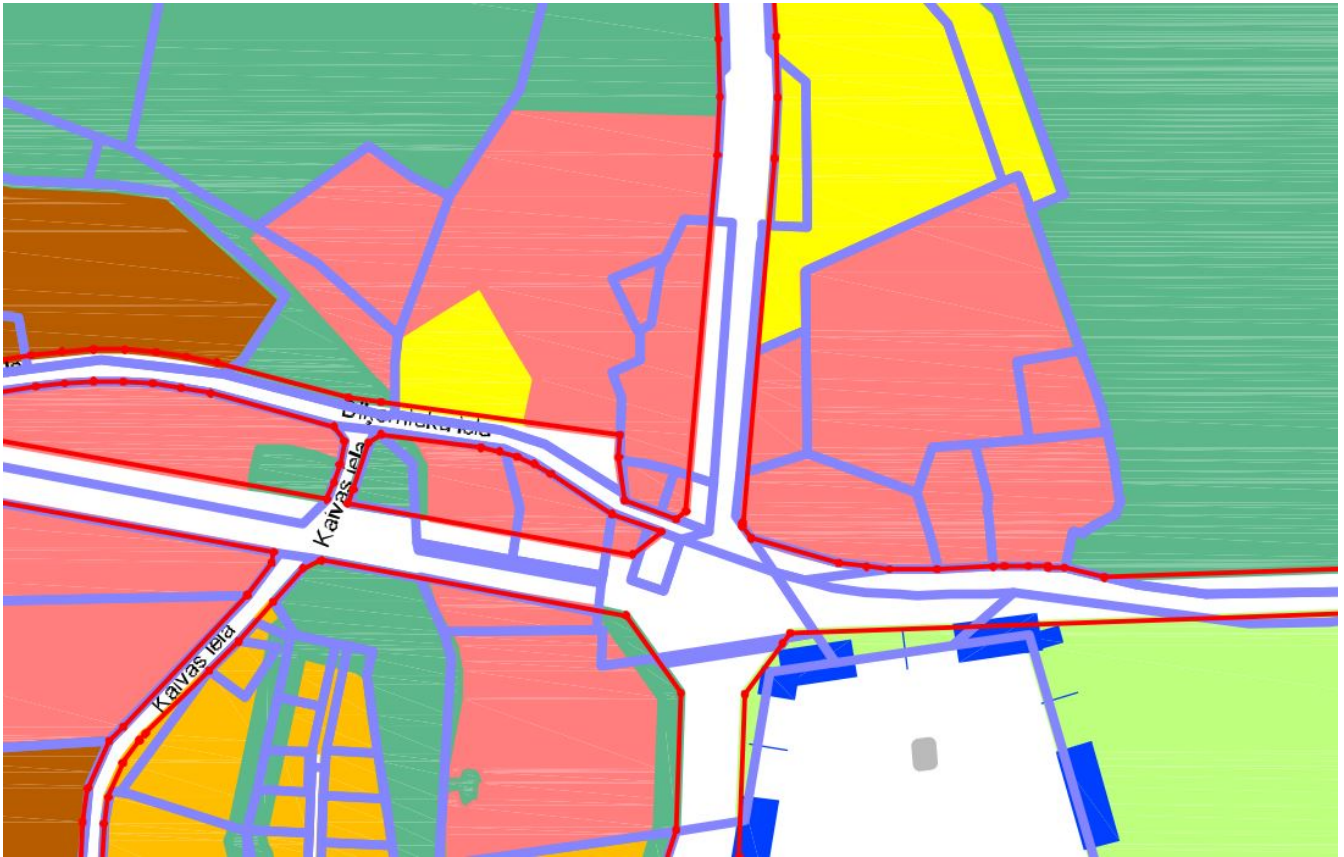

Location: Riga, Mezciems
Real estate: commercial landland plot
Land area: 6000
Price per m²: 50
Description:

Pārdod zemes gabalu 6000 kv.m.
Biķernieku ielā, pie Juglas ielas, pretim Bērnu Slimnīcai, RIMI.
Atļautā apbūve – jauktā, trīs stāvu.