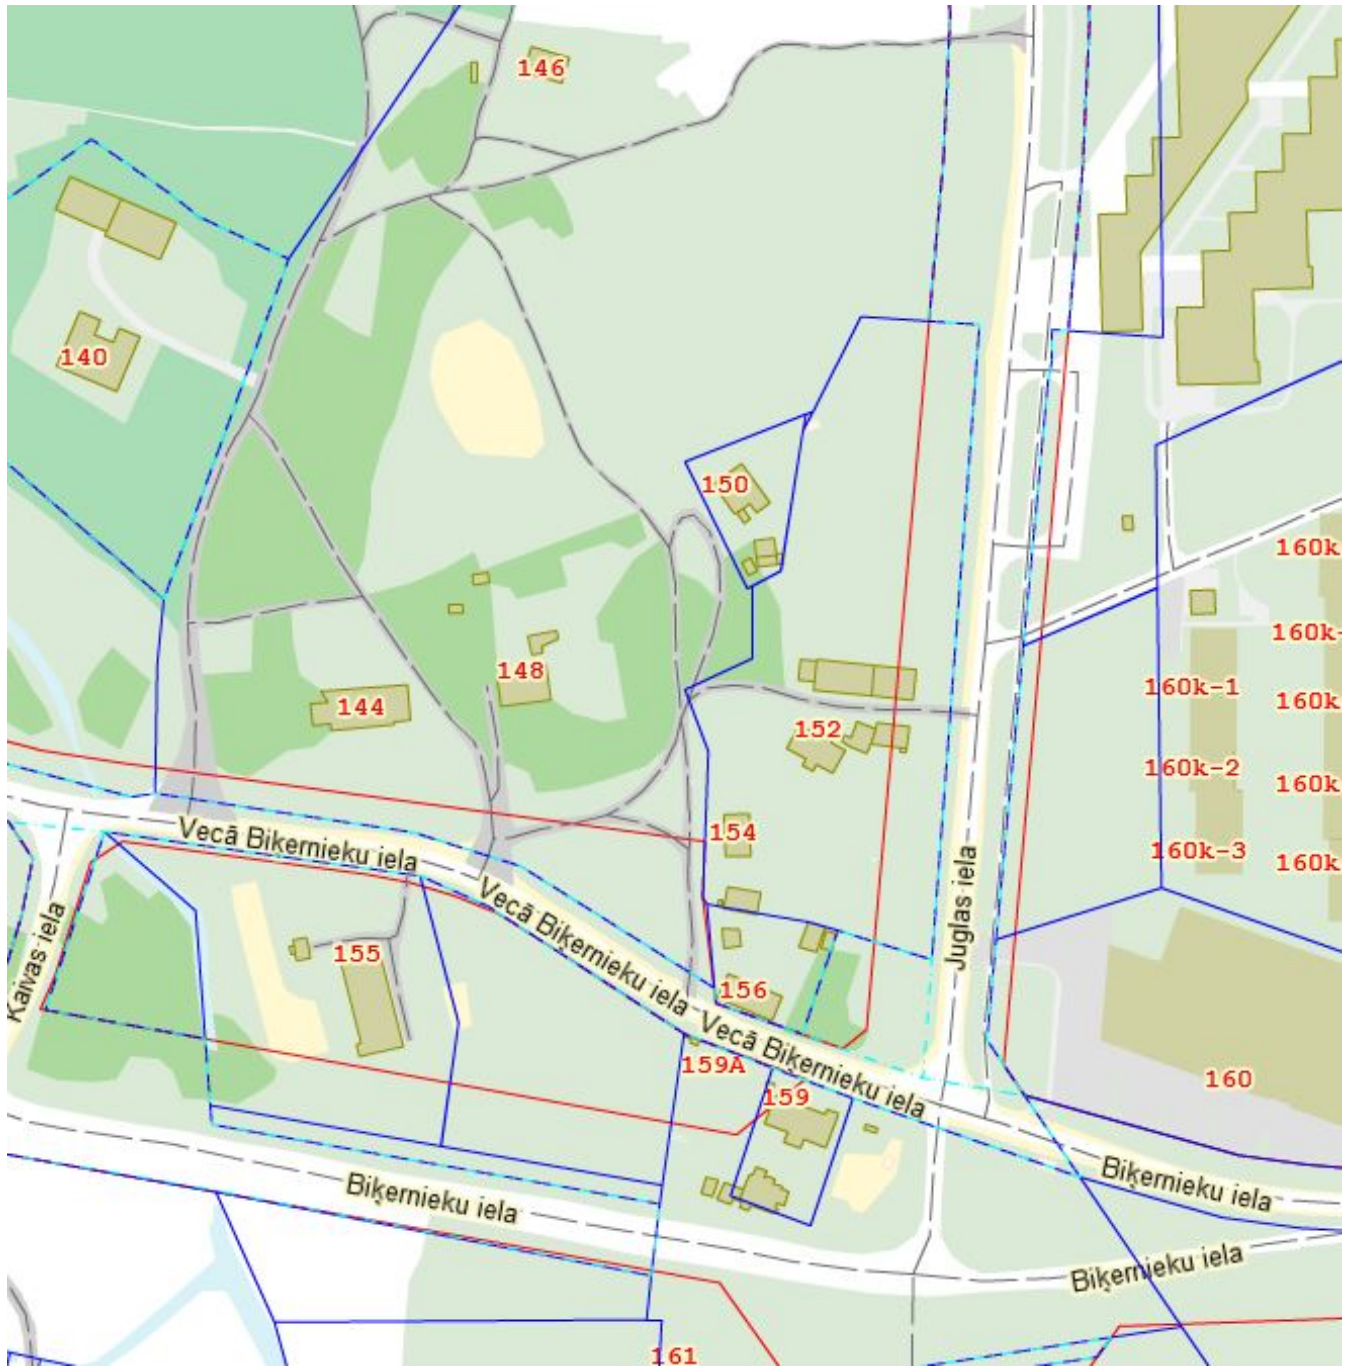

Location: Riga, Mezciems
Real estate: commercial landland plot
Land area: 6000
Price per m²: 50
Description:

Pārdod zemes gabalu 6000 kv.m.
Biķernieku ielā, pie Juglas ielas, pretim Bērnu Slimnīcai, RIMI.
Atļautā apbūve – jauktā, trīs stāvu.