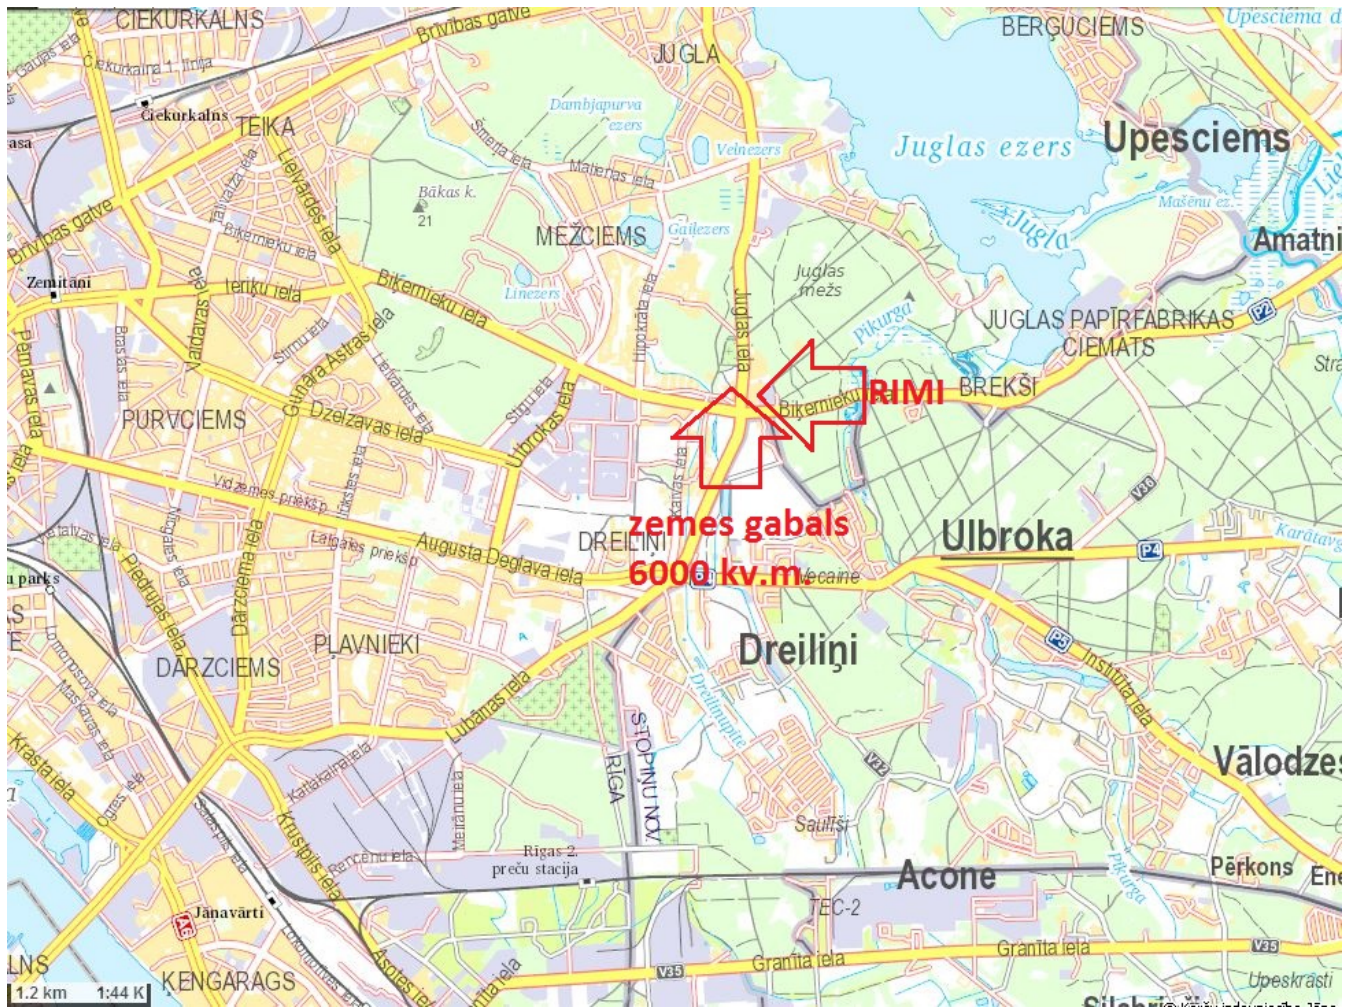

Location: Riga, Mezciems
Real estate: commercial landland plot
Land area: 6000
Price per m²: 50
Description:

Pārdod zemes gabalu 6000 kv.m.
Biķernieku ielā, pie Juglas ielas, pretim Bērnu Slimnīcai, RIMI.
Atļautā apbūve – jauktā, trīs stāvu.