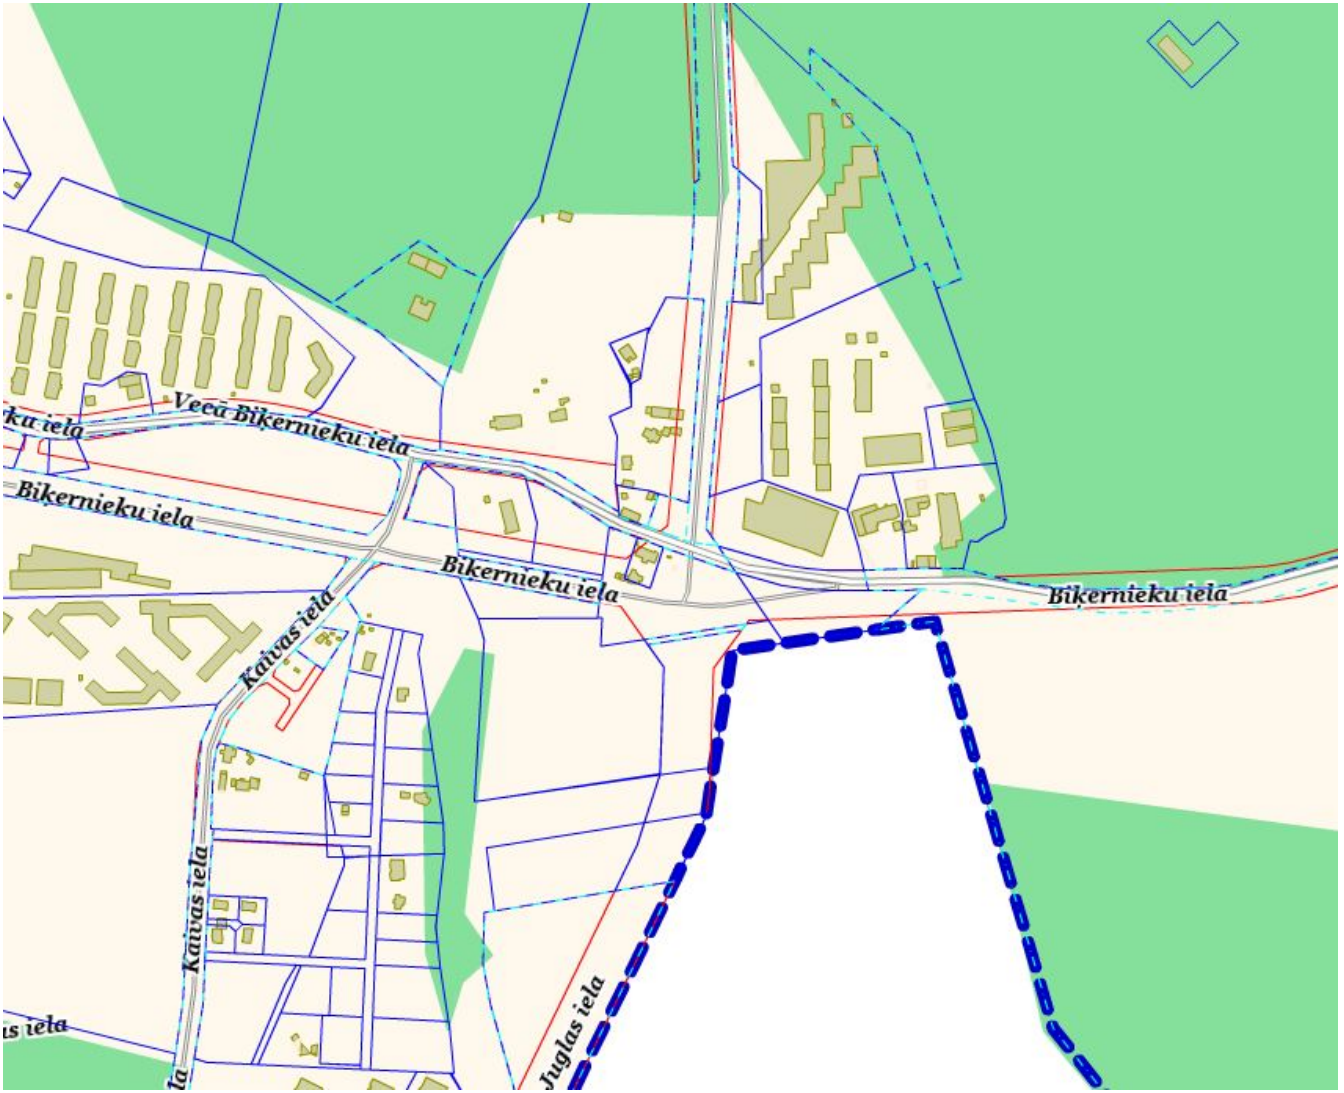

Location: Riga, Mezciems
Real estate: commercial landland plot
Land area: 6000
Price per m²: 50
Description:

Pārdod zemes gabalu 6000 kv.m.
Biķernieku ielā, pie Juglas ielas, pretim Bērnu Slimnīcai, RIMI.
Atļautā apbūve – jauktā, trīs stāvu.