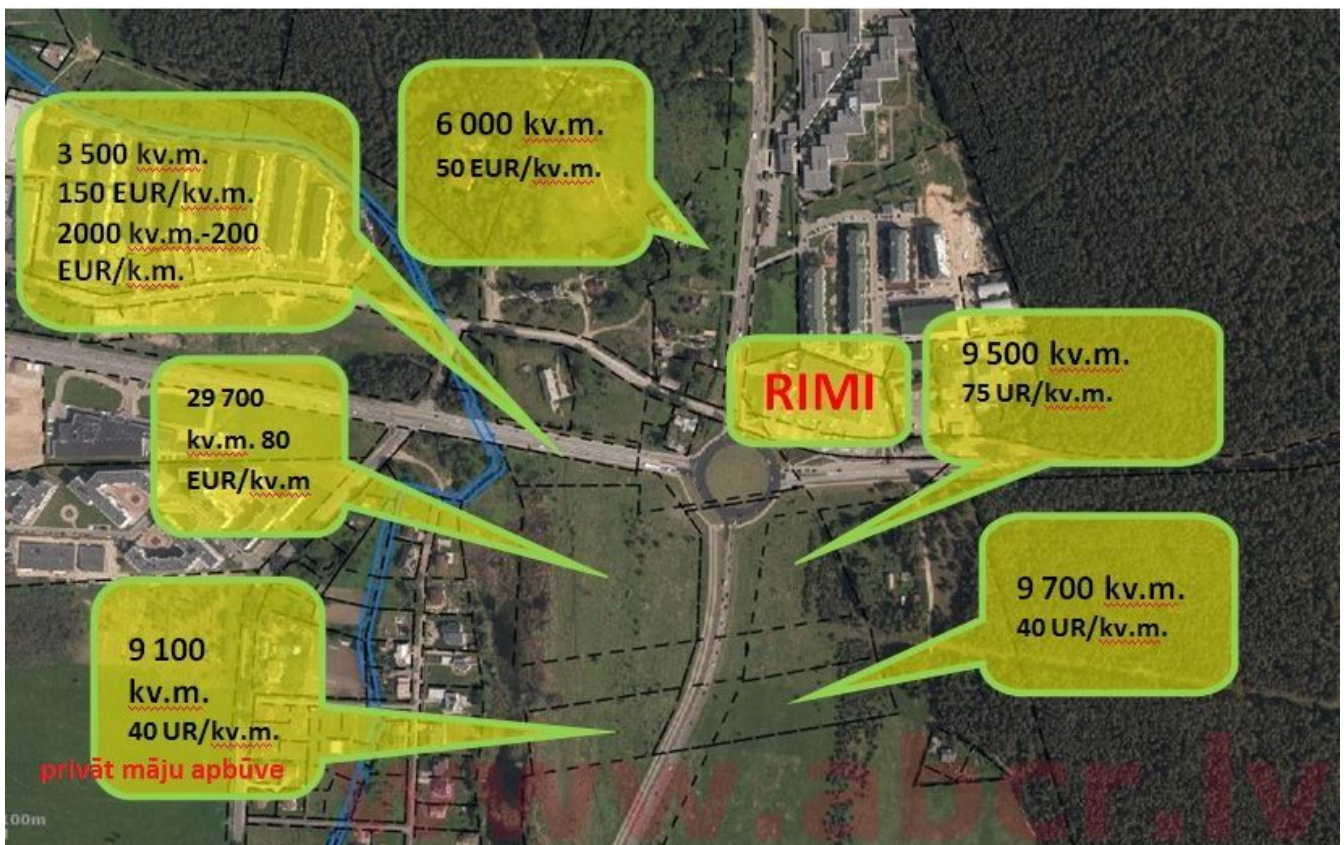

Location: Riga, Mezciems
Real estate: commercial landland plot
Land area: 6000
Price per m²: 50
Description:

Pārdod zemes gabalu 6000 kv.m.
Biķernieku ielā, pie Juglas ielas, pretim Bērnu Slimnīcai, RIMI.
Atļautā apbūve – jauktā, trīs stāvu.