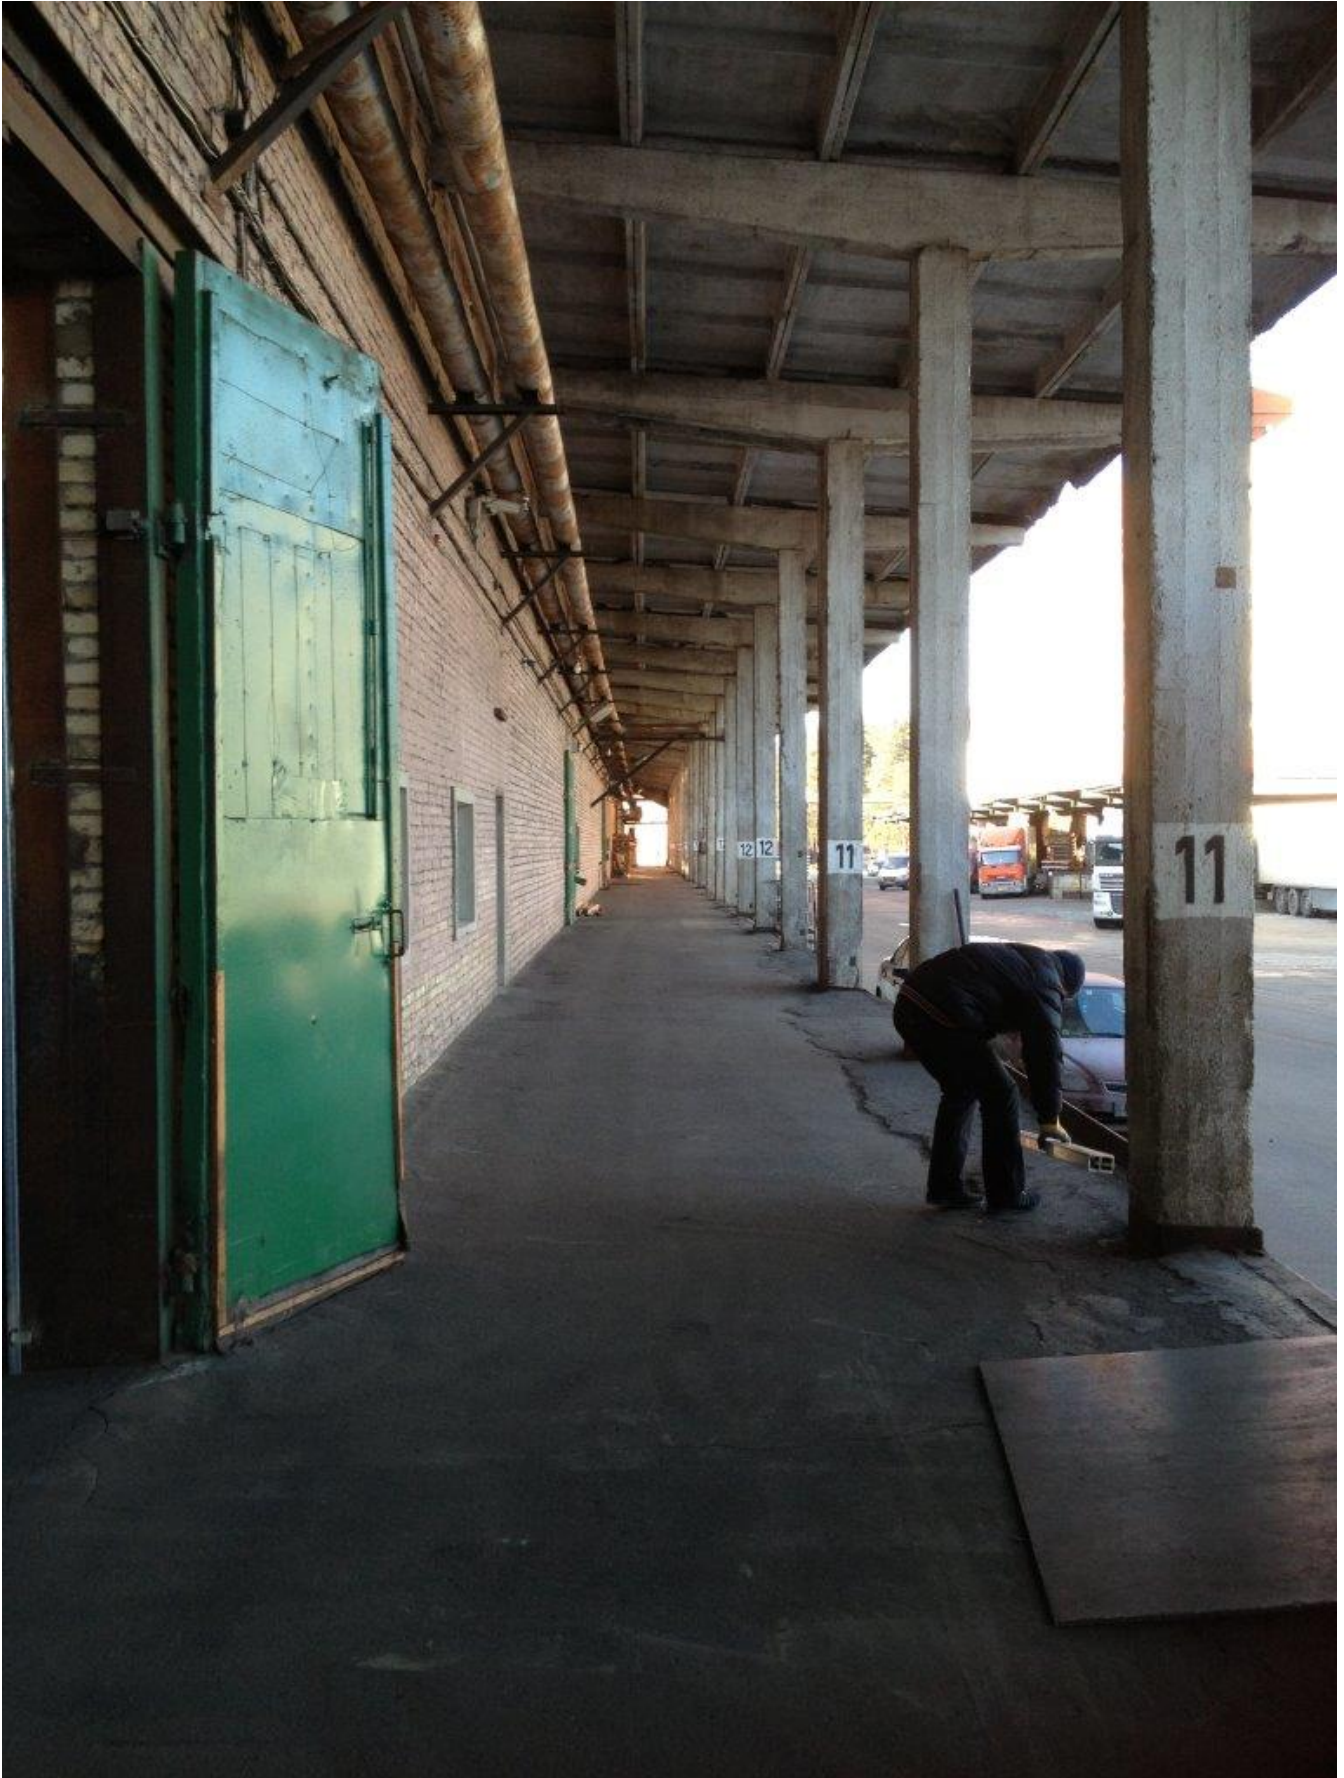

Location: Riga, Imanta
Real estate: warehouse;
House Size: 2800
Price per m²: 3,3
Description: Var aprīkot ar plauktiem.
Dzelzceļš. Rampa. Apkure. Diennakts apsardze.
floor: 1

abc REALTY

Detail information: