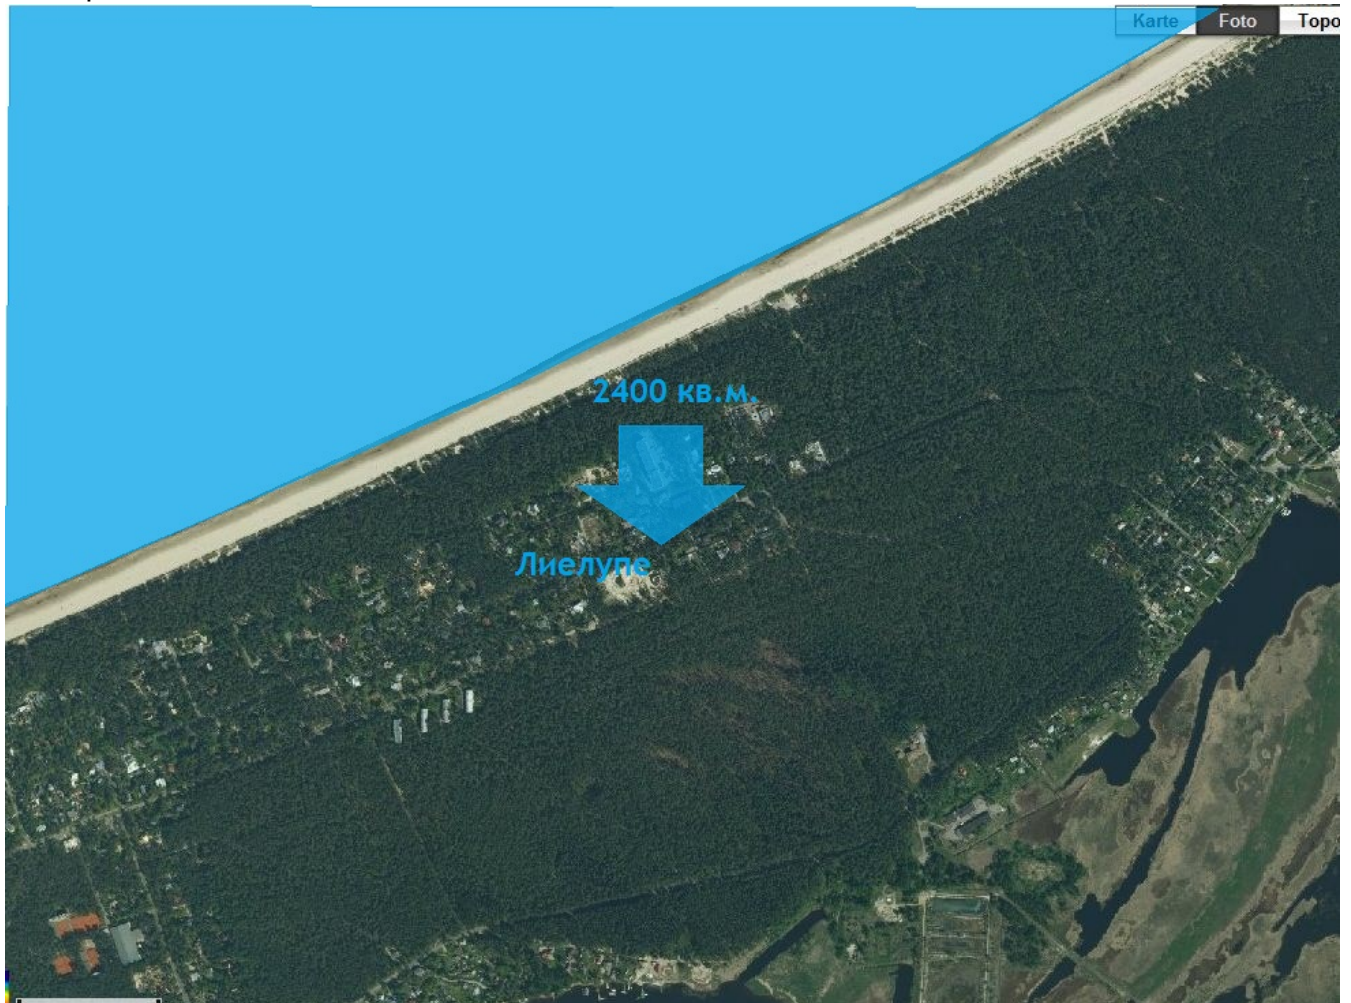

Location: Jurmala, Lielupe  
Real estate: land plot  
Land area: 2400  
Price per m<sup>2</sup>: 500

**abc** REALTY

Detail information:

Andrejs Karklinsh

[andrejs@abcr.lv](mailto:andrejs@abcr.lv)

mob.: +371 29 211 222