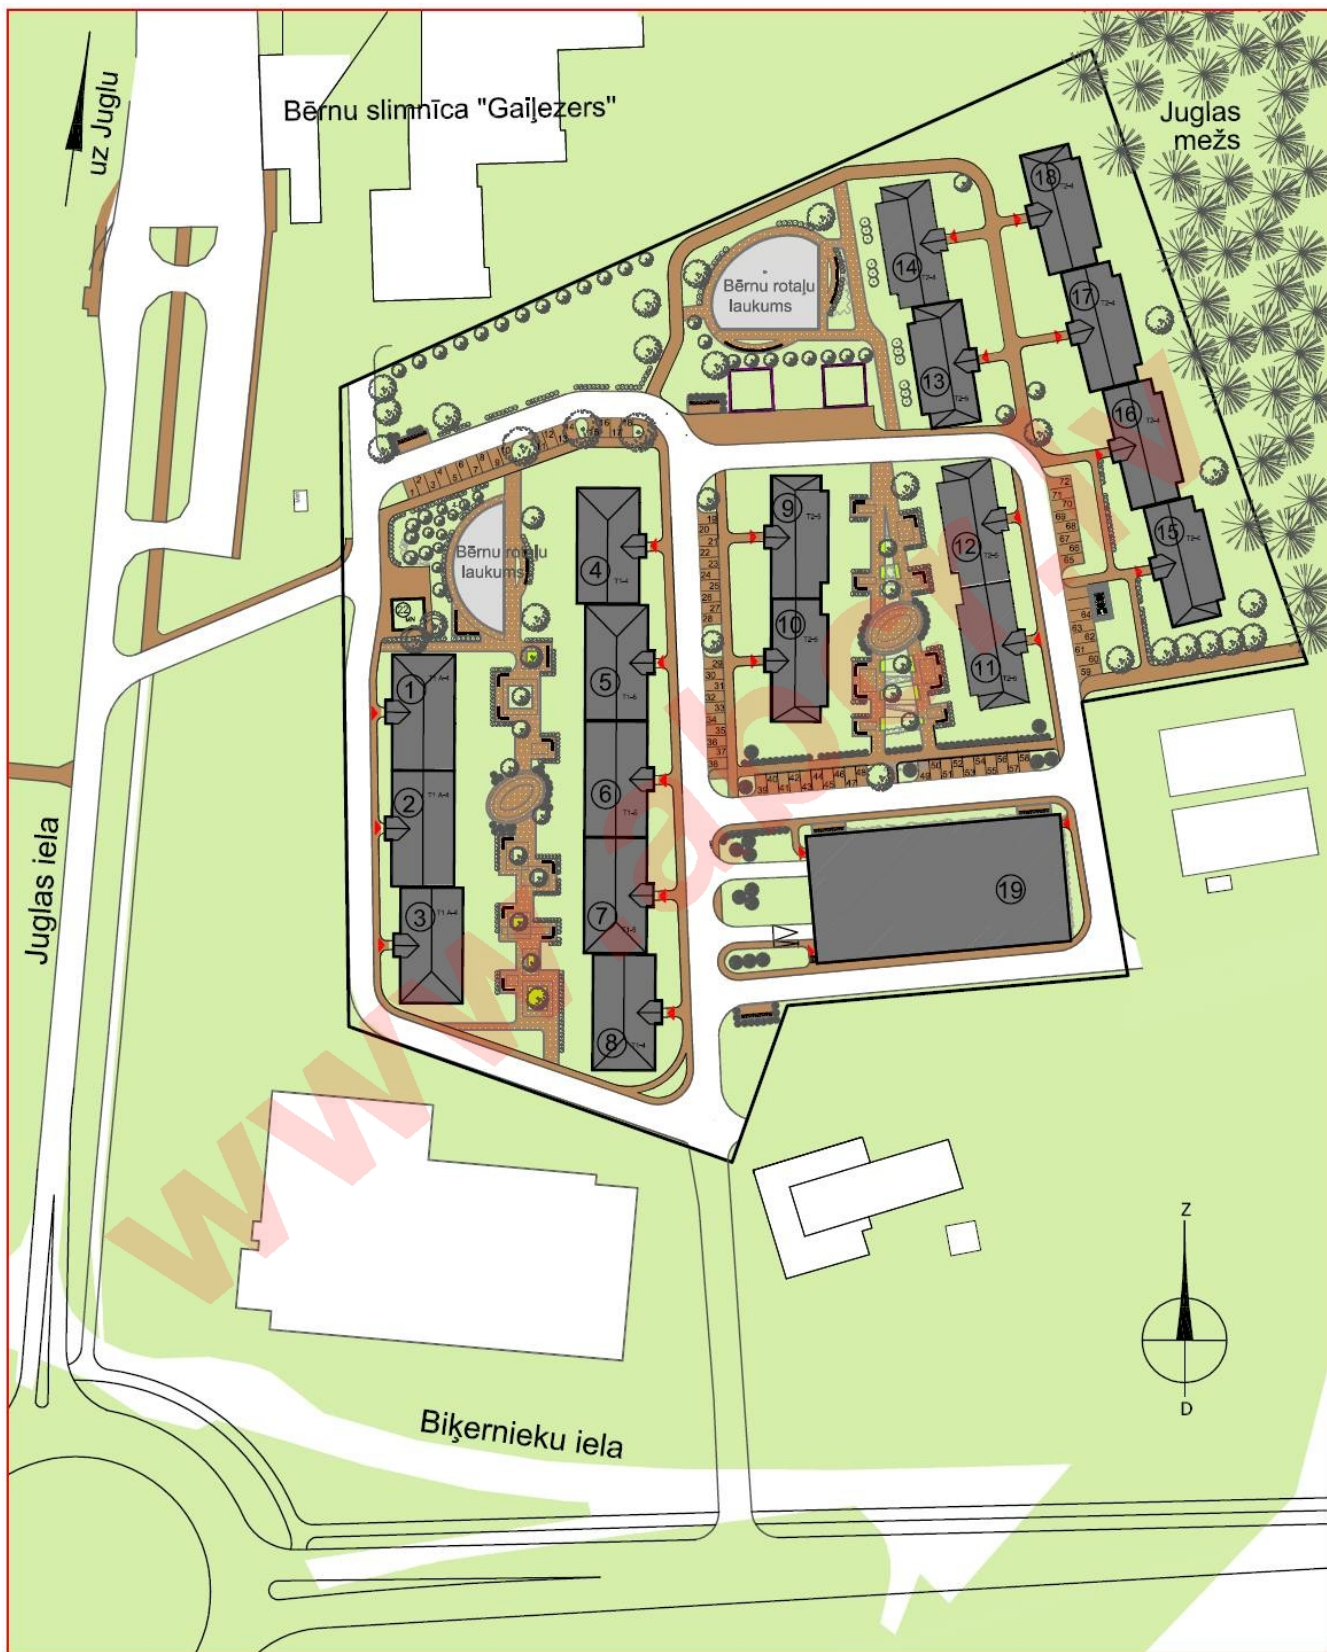

Location: Riga, Mezciems  
Real estate: commercial landland plot  
Land area: 29689  
Price per m<sup>2</sup>: 150  
Description:

Pārdod zemes gabalus no 3500 līdz 35000 kv.m. platībā. Blakus RIMI (sk. karti.). Cenas 70-150 EUR/kv.m.