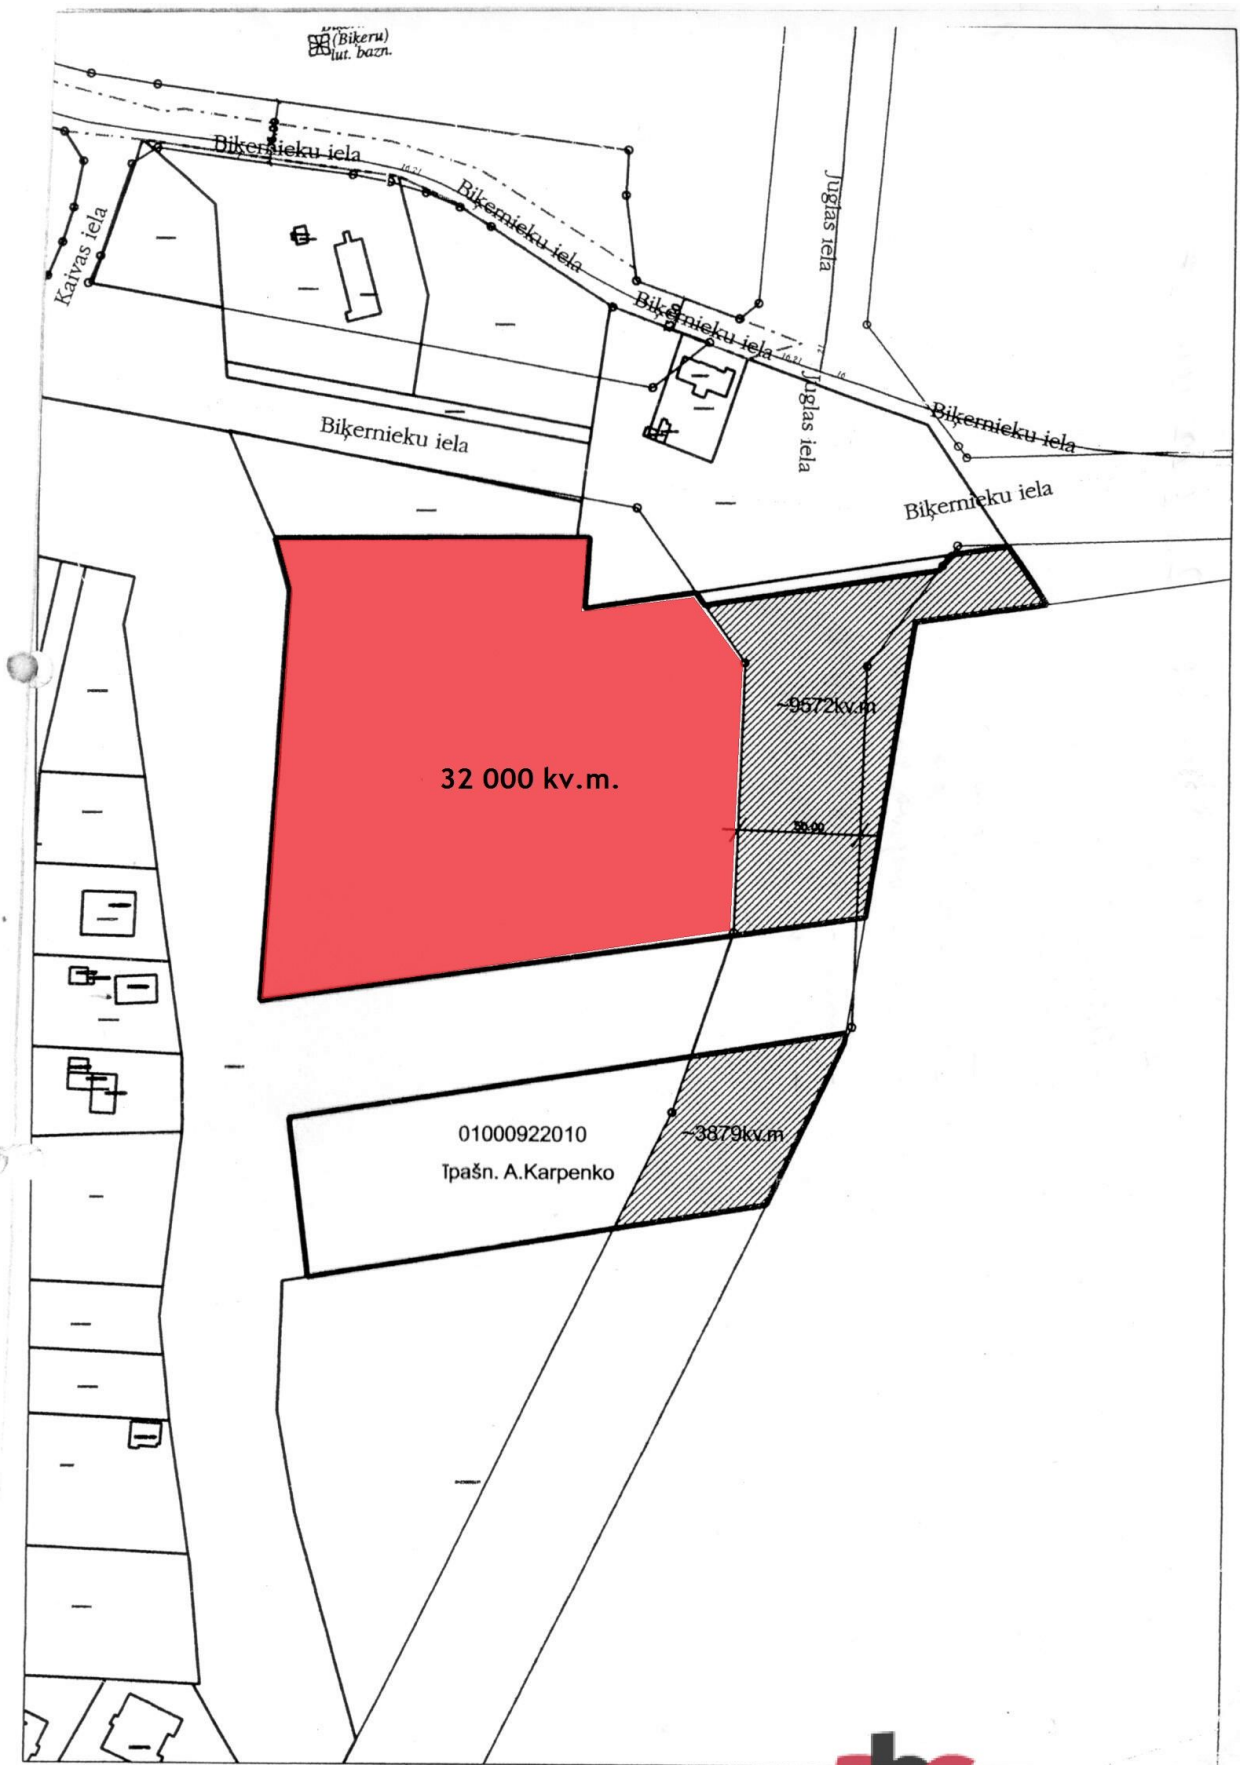

Location: Riga, Mezciems  
Real estate: commercial landland plot  
Land area: 29689  
Price per m<sup>2</sup>: 150  
Description:

Pārdod zemes gabalus no 3500 līdz 35000 kv.m. platībā. Blakus RIMI (sk. karti.). Cenas 70-150 EUR/kv.m.