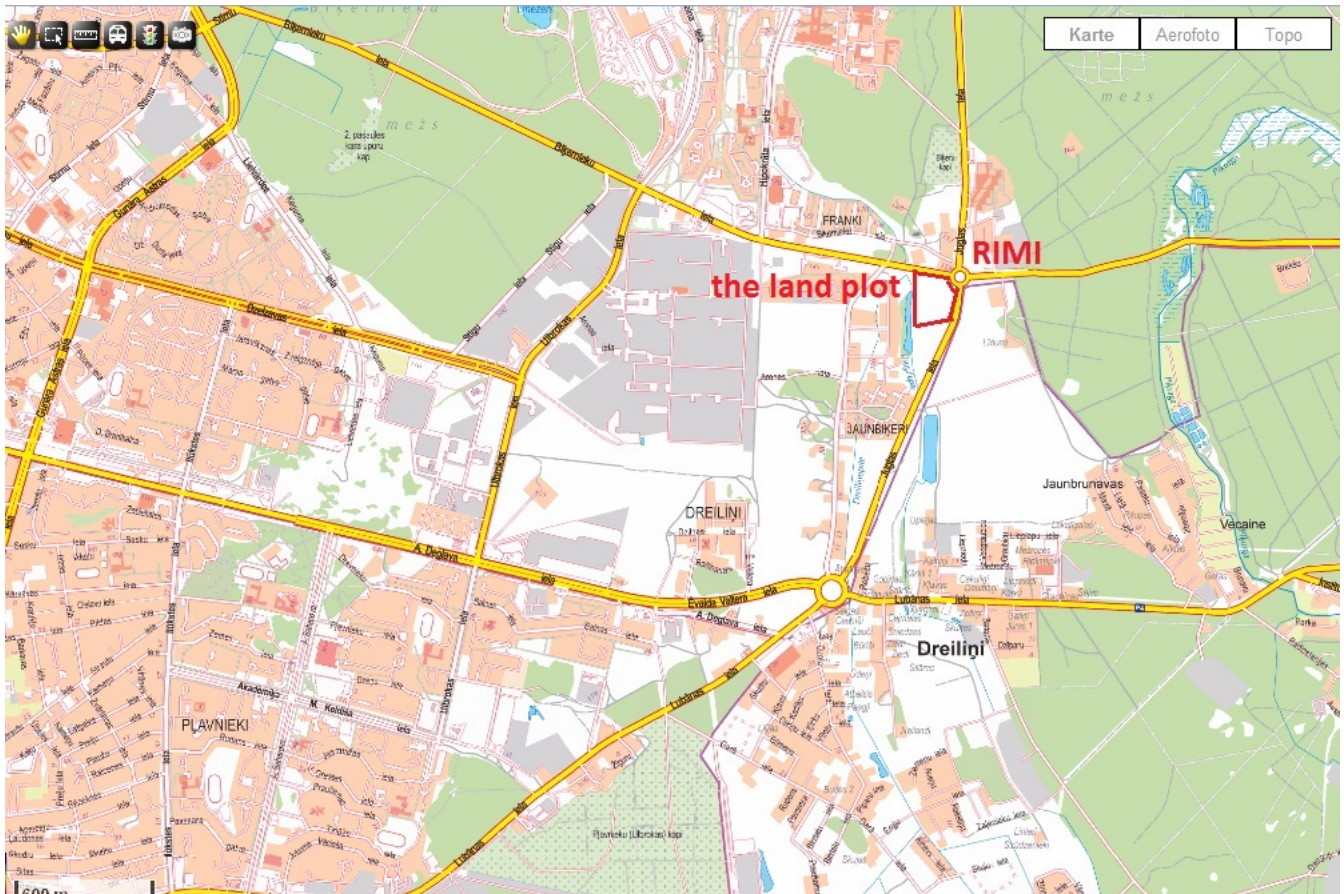

Location: Riga, Mezciems  
Real estate: commercial landland plot  
Land area: 29689  
Price per m<sup>2</sup>: 150  
Description:

Pārdod zemes gabalus no 3500 līdz 35000 kv.m. platībā. Blakus RIMI (sk. karti.). Cenas 70-150 EUR/kv.m.