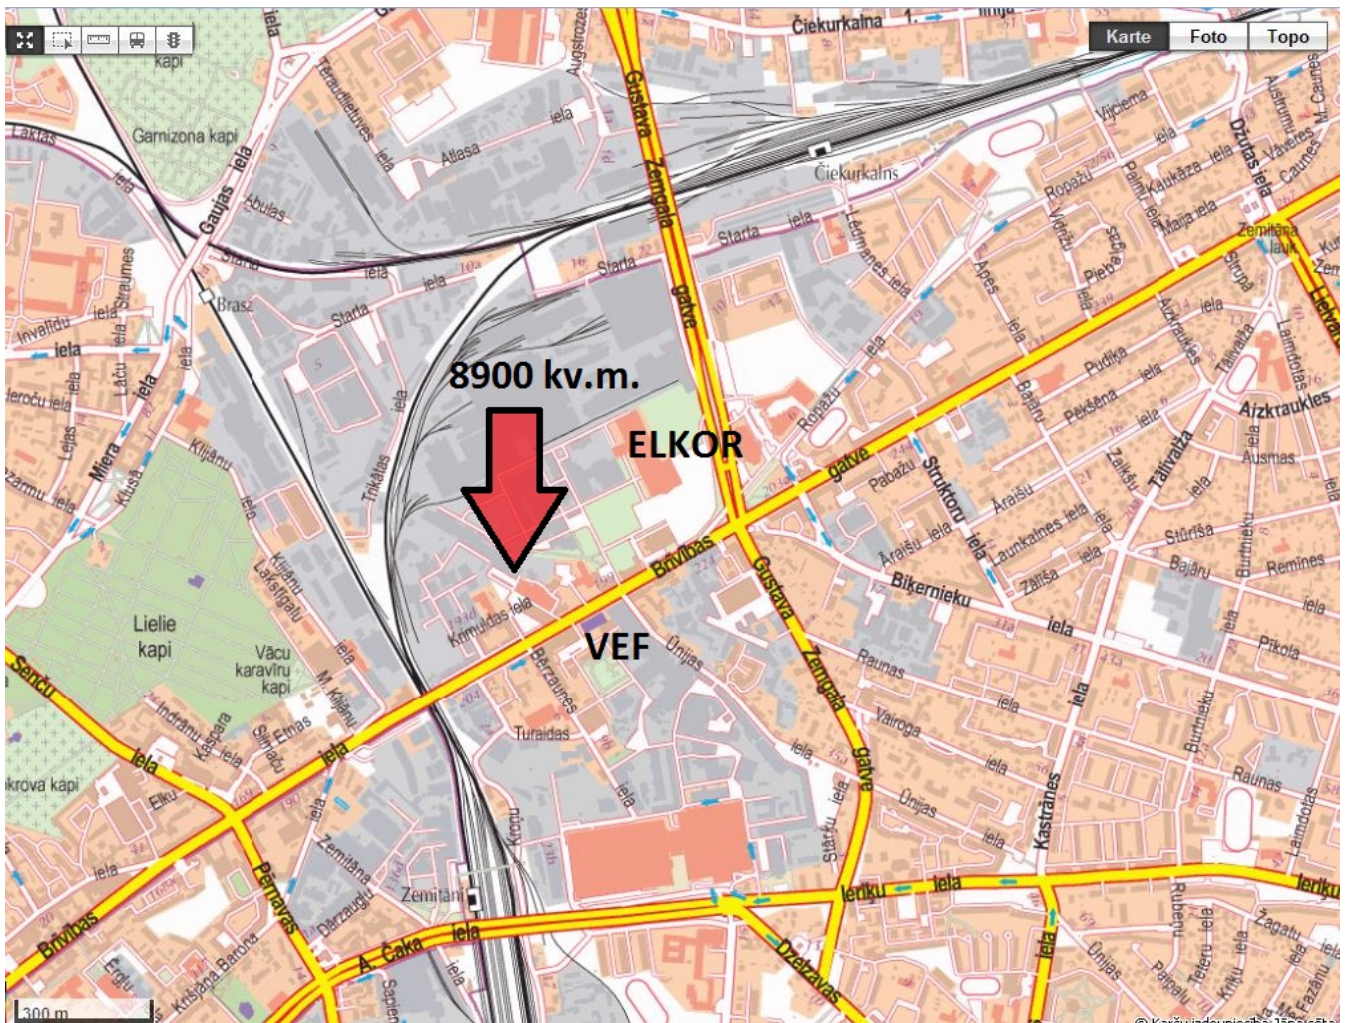

Location: Riga, VEF

Real estate: commercial landland plot

Land area: 8862

Price per m<sup>2</sup>: 321

Description:

Pārdod 8900 kv.m. zemes gabalu.

Ir projekts uz 10000 kv.m. dzīvojamās platības dzīvokļu māju apbūvei.