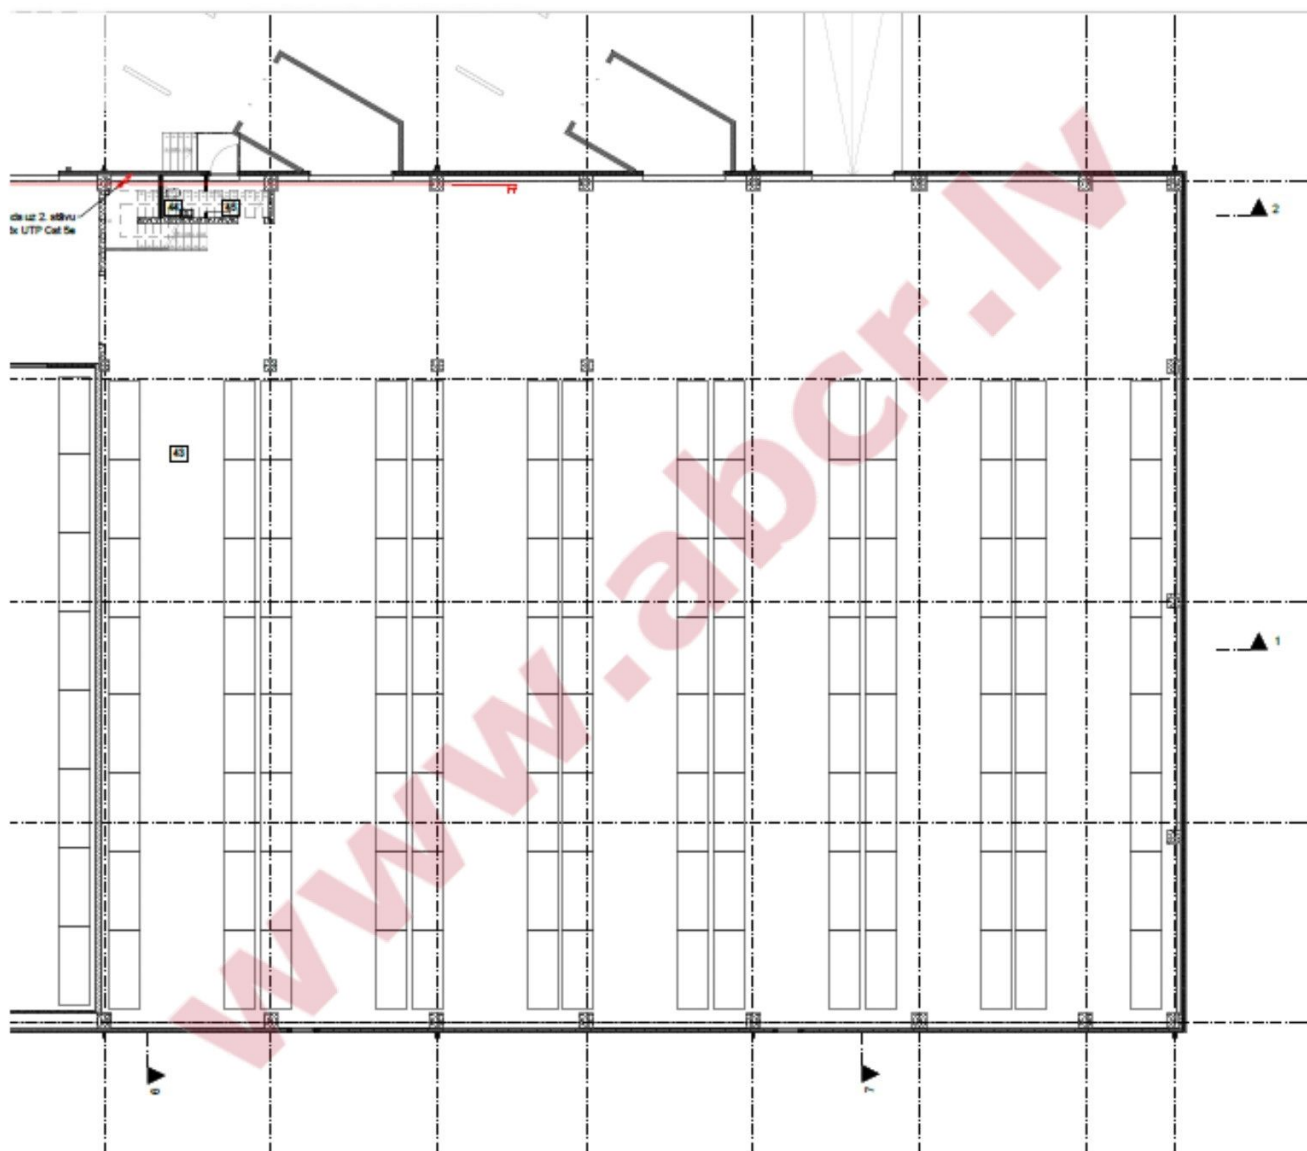

Location: Riga,Zolitude  
Real estate: office; warehouse;  
House Size: 1190  
Price per m<sup>2</sup>: 4,5  
Description: Array

Detail information:

Andrejs Karklinsh

[andrejs@abcr.lv](mailto:andrejs@abcr.lv)