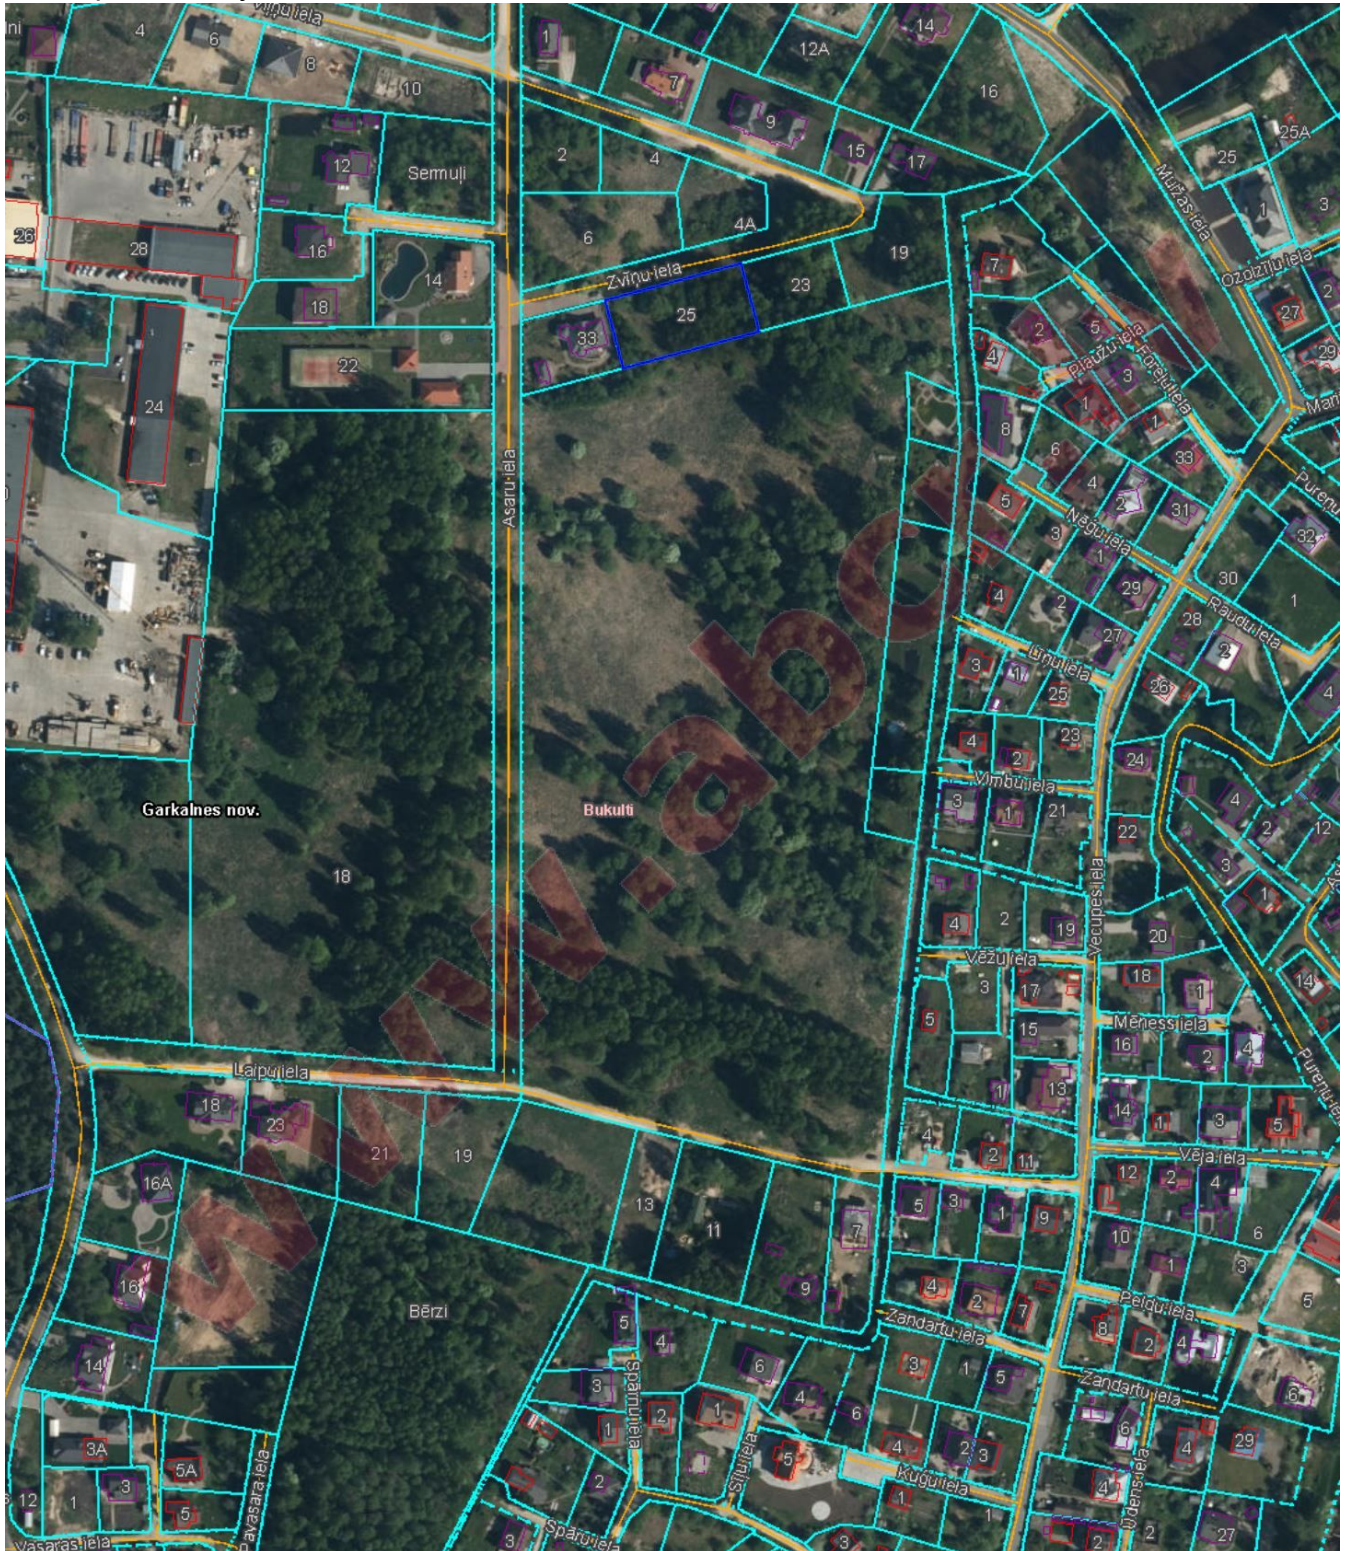

Location: Riga, Bukulti
Real estate: land plot
Land area: 1
Price per m²: 100000
Description: Array

Detail information:

Andrejs Karklinsh

andrejs@abcr.lv

mob.:+371 29 211 222

<http://abcr.lv/en/news>

9, Olivu street

Riga, LV-1004