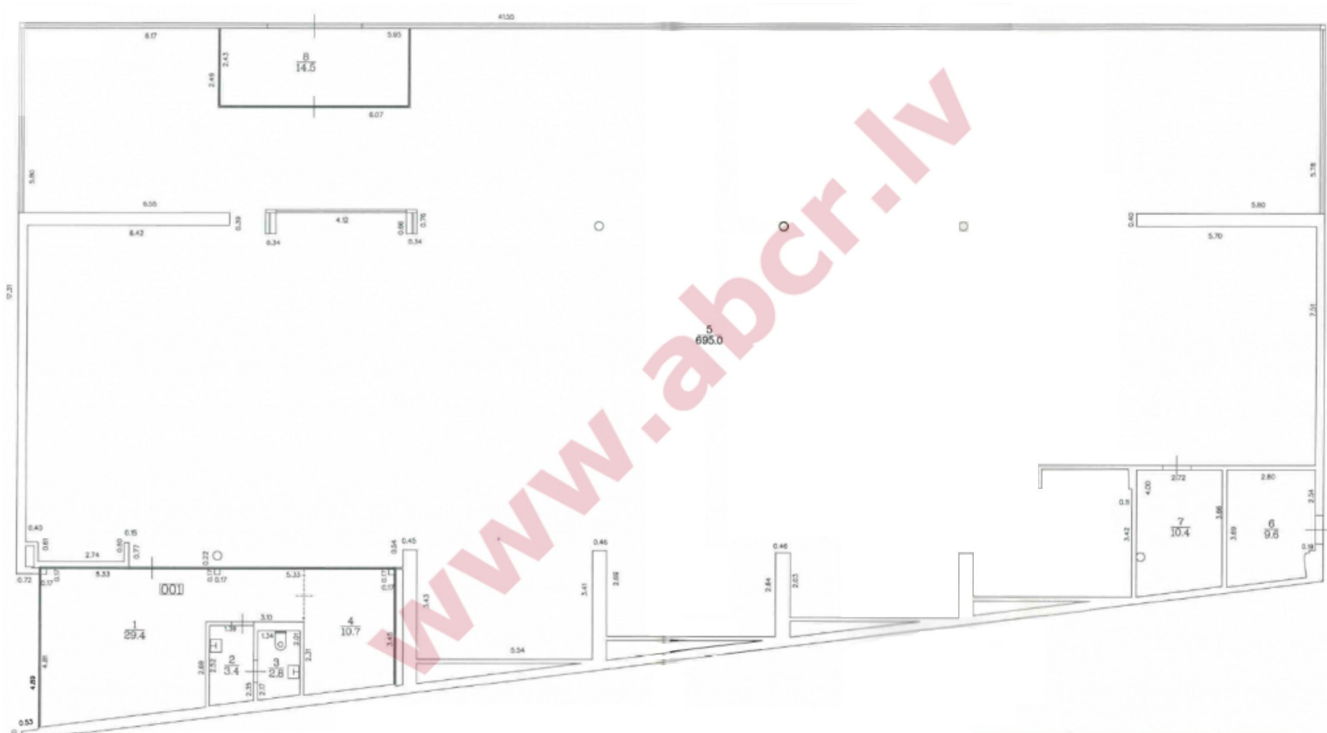

Location: Riga, Sampeteteris-Pleskodale  
Real estate: office-retail; office; retail;  
Description: Array

Detail information:

Andrejs Karklinsh

[andrejs@abcr.lv](mailto:andrejs@abcr.lv)

mob.:+371 29 211 222