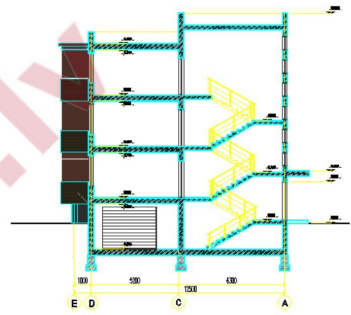

Location: Riga, Ziepniekkalns
Real estate: land plot
Land area: 2600
Price per m²: 80
Description: Array

1.stāvs				2.stāvs				3.stāvs					
Dz.	kv.m	balkoni	istaba	Dz.	kv.m	balkoni	istaba	Dz.	kv.m	balkoni	istabas		
1	43.4	15.4	2	11	43.4	15.4	2	21	75.4	15.4	4		
2	33.1		1	12	33.1		1	22	67.3	16.2	3		
3	44.2	15.4	2	13	44.2	15.4	2	23	67.3	16.2	3		
4	42.1	8.3	2	14	42.1	8.3	2	24	75.4	15.4	4		
5	67.3	15.4	3	15	67.3	15.4	3						
6	67.3	15.4	3	16	67.3	15.4	3						
7	42.1	8.3	2	17	42.1	8.3	2						
8	44.2	15.4	2	18	44.2	15.4	2						
9	33.1		1	19	33.1		1					dz.pārdodama platība	balkonu platība
10	43.4	15.4	2	20	43.4	15.4	2					1205.8	281.2
dz.pla	460.2	109		dz.pla	460.2	109		dz.pla	285.4	63.2			
tehr	64.8				64.8				32.4				
	525				525				317.8			1367.8	