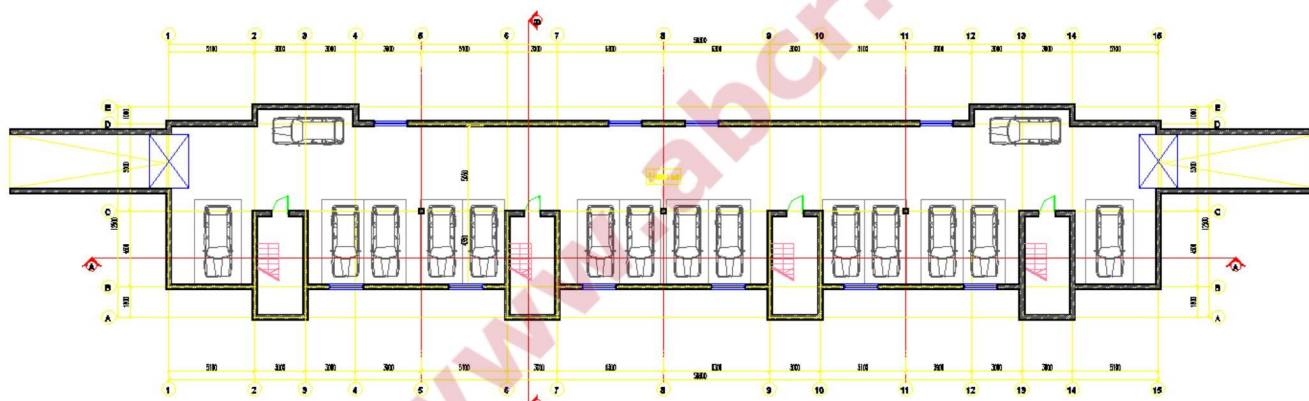

Location: Riga, Ziepniekkalns
Real estate: land plot
Land area: 2600
Price per m²: 80
Description: Array

1.stāvs				2.stāvs				3.stāvs					
Dz.	kv.m	balkoni	istaba	Dz.	kv.m	balkoni	istaba	Dz.	kv.m	balkoni	istabas		
1	43.4	15.4	2	11	43.4	15.4	2	21	75.4	15.4	4		
2	33.1		1	12	33.1		1	22	67.3	16.2	3		
3	44.2	15.4	2	13	44.2	15.4	2	23	67.3	16.2	3		
4	42.1	8.3	2	14	42.1	8.3	2	24	75.4	15.4	4		
5	67.3	15.4	3	15	67.3	15.4	3						
6	67.3	15.4	3	16	67.3	15.4	3						
7	42.1	8.3	2	17	42.1	8.3	2						
8	44.2	15.4	2	18	44.2	15.4	2						
9	33.1		1	19	33.1		1					dz.pārdodama platība	balkonu platība
10	43.4	15.4	2	20	43.4	15.4	2					1205.8	281.2
dz.pla	460.2	109		dz.pla	460.2	109		dz.pla	285.4	63.2			
tehr	64.8				64.8				32.4				
	525				525				317.8			1367.8	