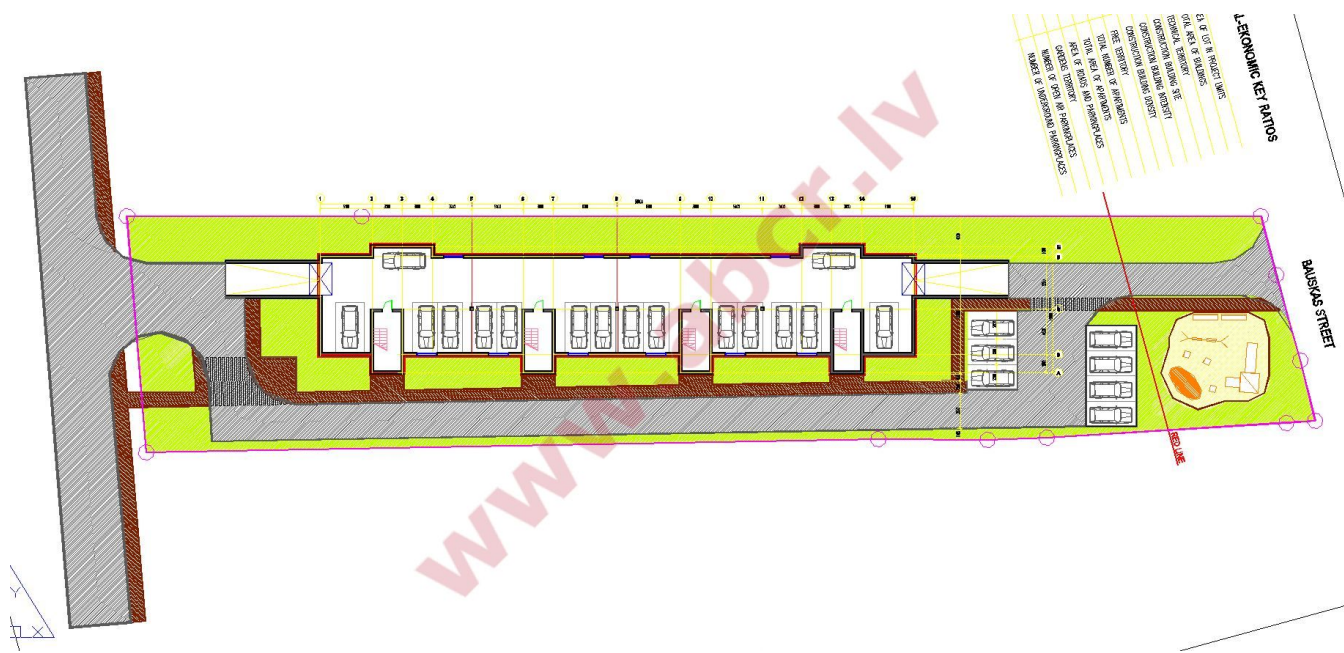

Location: Riga, Ziepniekkalns
Real estate: land plot
Land area: 2600
Price per m²: 80
Description: Array

1.stāvs				2.stāvs				3.stāvs					
Dz.	kv.m	balkoni	istaba	Dz.	kv.m	balkoni	istaba	Dz.	kv.m	balkoni	istabas		
1	43.4	15.4	2	11	43.4	15.4	2	21	75.4	15.4	4		
2	33.1		1	12	33.1		1	22	67.3	16.2	3		
3	44.2	15.4	2	13	44.2	15.4	2	23	67.3	16.2	3		
4	42.1	8.3	2	14	42.1	8.3	2	24	75.4	15.4	4		
5	67.3	15.4	3	15	67.3	15.4	3						
6	67.3	15.4	3	16	67.3	15.4	3						
7	42.1	8.3	2	17	42.1	8.3	2						
8	44.2	15.4	2	18	44.2	15.4	2						
9	33.1		1	19	33.1		1					dz.pārdodama platība	balkonu platība
10	43.4	15.4	2	20	43.4	15.4	2					1205.8	281.2
dz.pla	460.2	109		dz.pla	460.2	109		dz.pla	285.4	63.2			
tehr	64.8				64.8				32.4				
	525				525				317.8			1367.8	