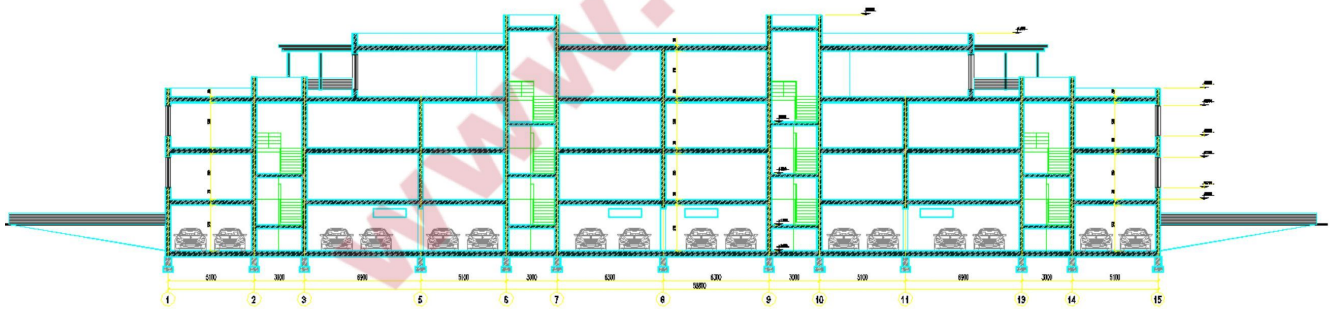

Location: Riga, Ziepniekkalns
Real estate: land plot
Land area: 2600
Price per m²: 80
Description: Array

1.stāvs				2.stāvs				3.stāvs					
Dz.	kv.m	balkoni	istaba	Dz.	kv.m	balkoni	istaba	Dz.	kv.m	balkoni	istabas		
1	43.4	15.4	2	11	43.4	15.4	2	21	75.4	15.4	4		
2	33.1		1	12	33.1		1	22	67.3	16.2	3		
3	44.2	15.4	2	13	44.2	15.4	2	23	67.3	16.2	3		
4	42.1	8.3	2	14	42.1	8.3	2	24	75.4	15.4	4		
5	67.3	15.4	3	15	67.3	15.4	3						
6	67.3	15.4	3	16	67.3	15.4	3						
7	42.1	8.3	2	17	42.1	8.3	2						
8	44.2	15.4	2	18	44.2	15.4	2						
9	33.1		1	19	33.1		1					dz.pārdodama platība	balkonu platība
10	43.4	15.4	2	20	43.4	15.4	2					1205.8	281.2
dz.pla	460.2	109		dz.pla	460.2	109		dz.pla	285.4	63.2			
tehr	64.8				64.8				32.4				
	525				525				317.8			1367.8	