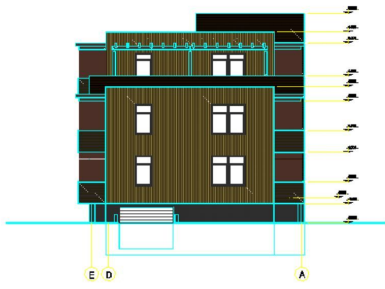

Location: Riga, Ziepniekkalns
Real estate: land plot
Land area: 2600
Price per m²: 80
Description: Array

1.stāvs				2.stāvs				3.stāvs					
Dz.	kv.m	balkoni	istaba	Dz.	kv.m	balkoni	istaba	Dz.	kv.m	balkoni	istabas		
1	43.4	15.4	2	11	43.4	15.4	2	21	75.4	15.4	4		
2	33.1		1	12	33.1		1	22	67.3	16.2	3		
3	44.2	15.4	2	13	44.2	15.4	2	23	67.3	16.2	3		
4	42.1	8.3	2	14	42.1	8.3	2	24	75.4	15.4	4		
5	67.3	15.4	3	15	67.3	15.4	3						
6	67.3	15.4	3	16	67.3	15.4	3						
7	42.1	8.3	2	17	42.1	8.3	2						
8	44.2	15.4	2	18	44.2	15.4	2						
9	33.1		1	19	33.1		1					dz.pārdodama platība	balkonu platība
10	43.4	15.4	2	20	43.4	15.4	2					1205.8	281.2
dz.pla	460.2	109		dz.pla	460.2	109		dz.pla	285.4	63.2			
tehr	64.8				64.8				32.4				
	525				525				317.8			1367.8	