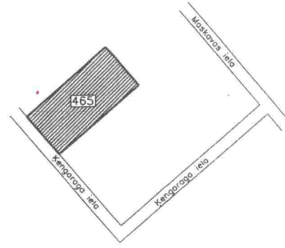

Location: Riga
Real estate: land plot
Description: Array

ROBEŽPUNKTU KOORDINĀTES
LKS92 TM KOORDINĀTU SISTĒMĀ
MĒROGA KOEFICIENTS 0.999601

	X	Y
301	308245.18	510067.04
1	308233.81	510077.44
2	308197.35	510107.82
3	308111.52	510008.61
306	308158.84	509968.61

Platība 8202 m²

ZEMES GABALA
IZVIETOJUMS KVARTĀLĀ

RĪGAS ĢEODEZISKAIS CENTRS

Mērogs	1:1000		
pilsēta	grupa	grunts	
kods	0100	072	0465

direktors	J.Pokalns	<i>J. Pokalns</i>	29.01.2002
uzmērija	M.Neibergs	<i>M. Neibergs</i>	29.01.2002