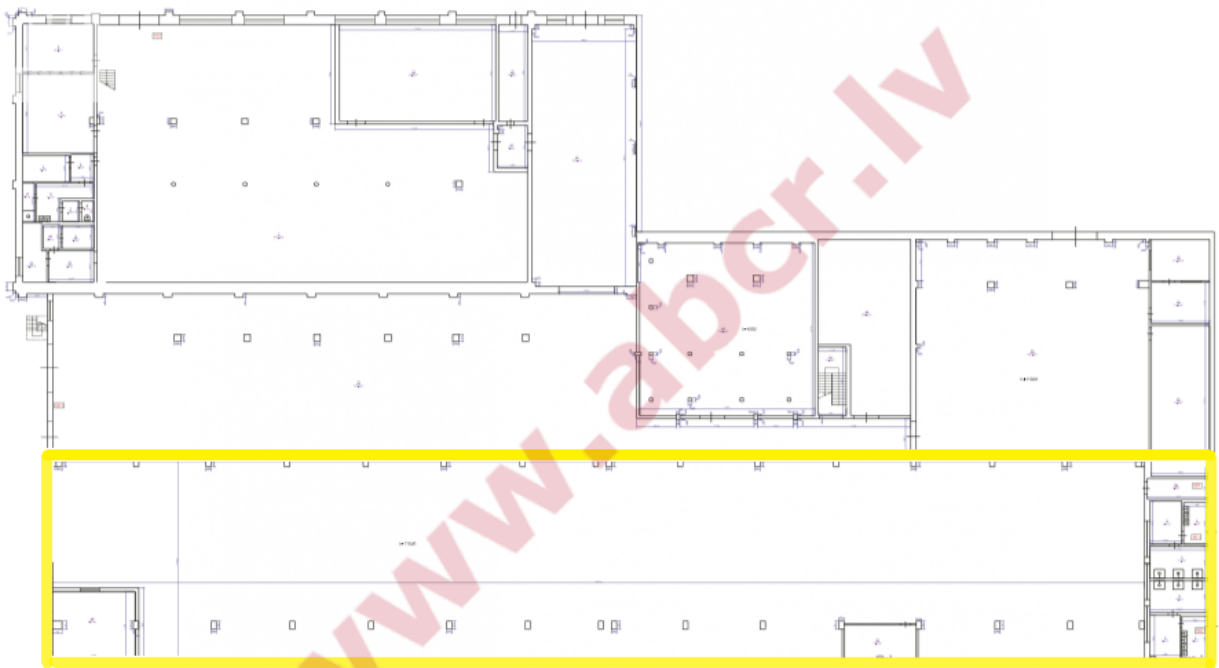

Location: Riga, Sarkandaugava  
Real estate: production; warehouse;  
House Size: 1220  
Price per m<sup>2</sup>: 3  
Description: Array

Detail information:

Andrejs Karklinsh

[andrejs@abcr.lv](mailto:andrejs@abcr.lv)