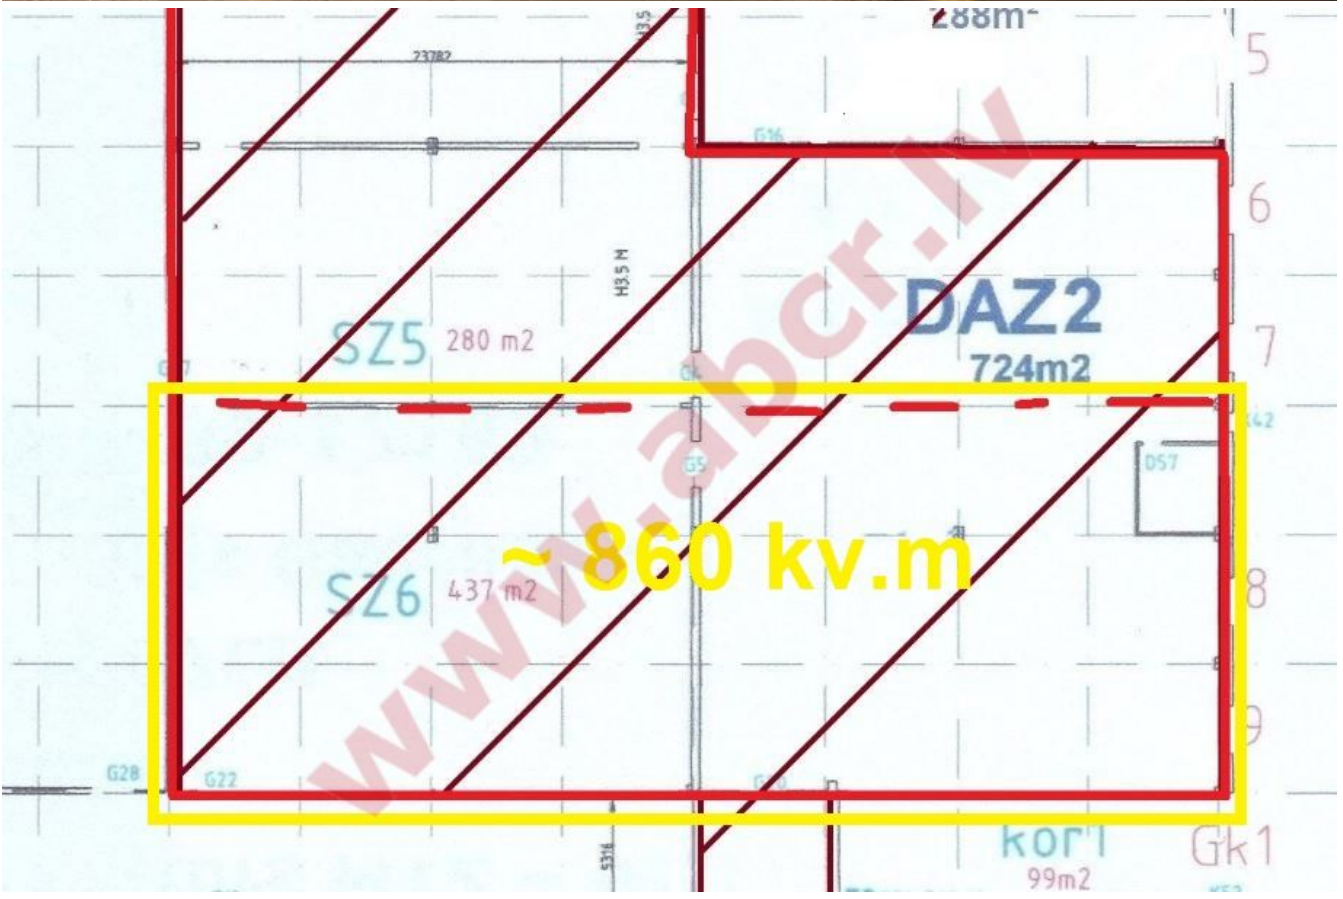

Location: Riga  
Real estate: warehouse;  
House Size: 860  
Price per m<sup>2</sup>: 2,5  
Description: Array

**abc** REALTY

Detail information:  
Andrejs Karklinsh  
[andrejs@abcr.lv](mailto:andrejs@abcr.lv)