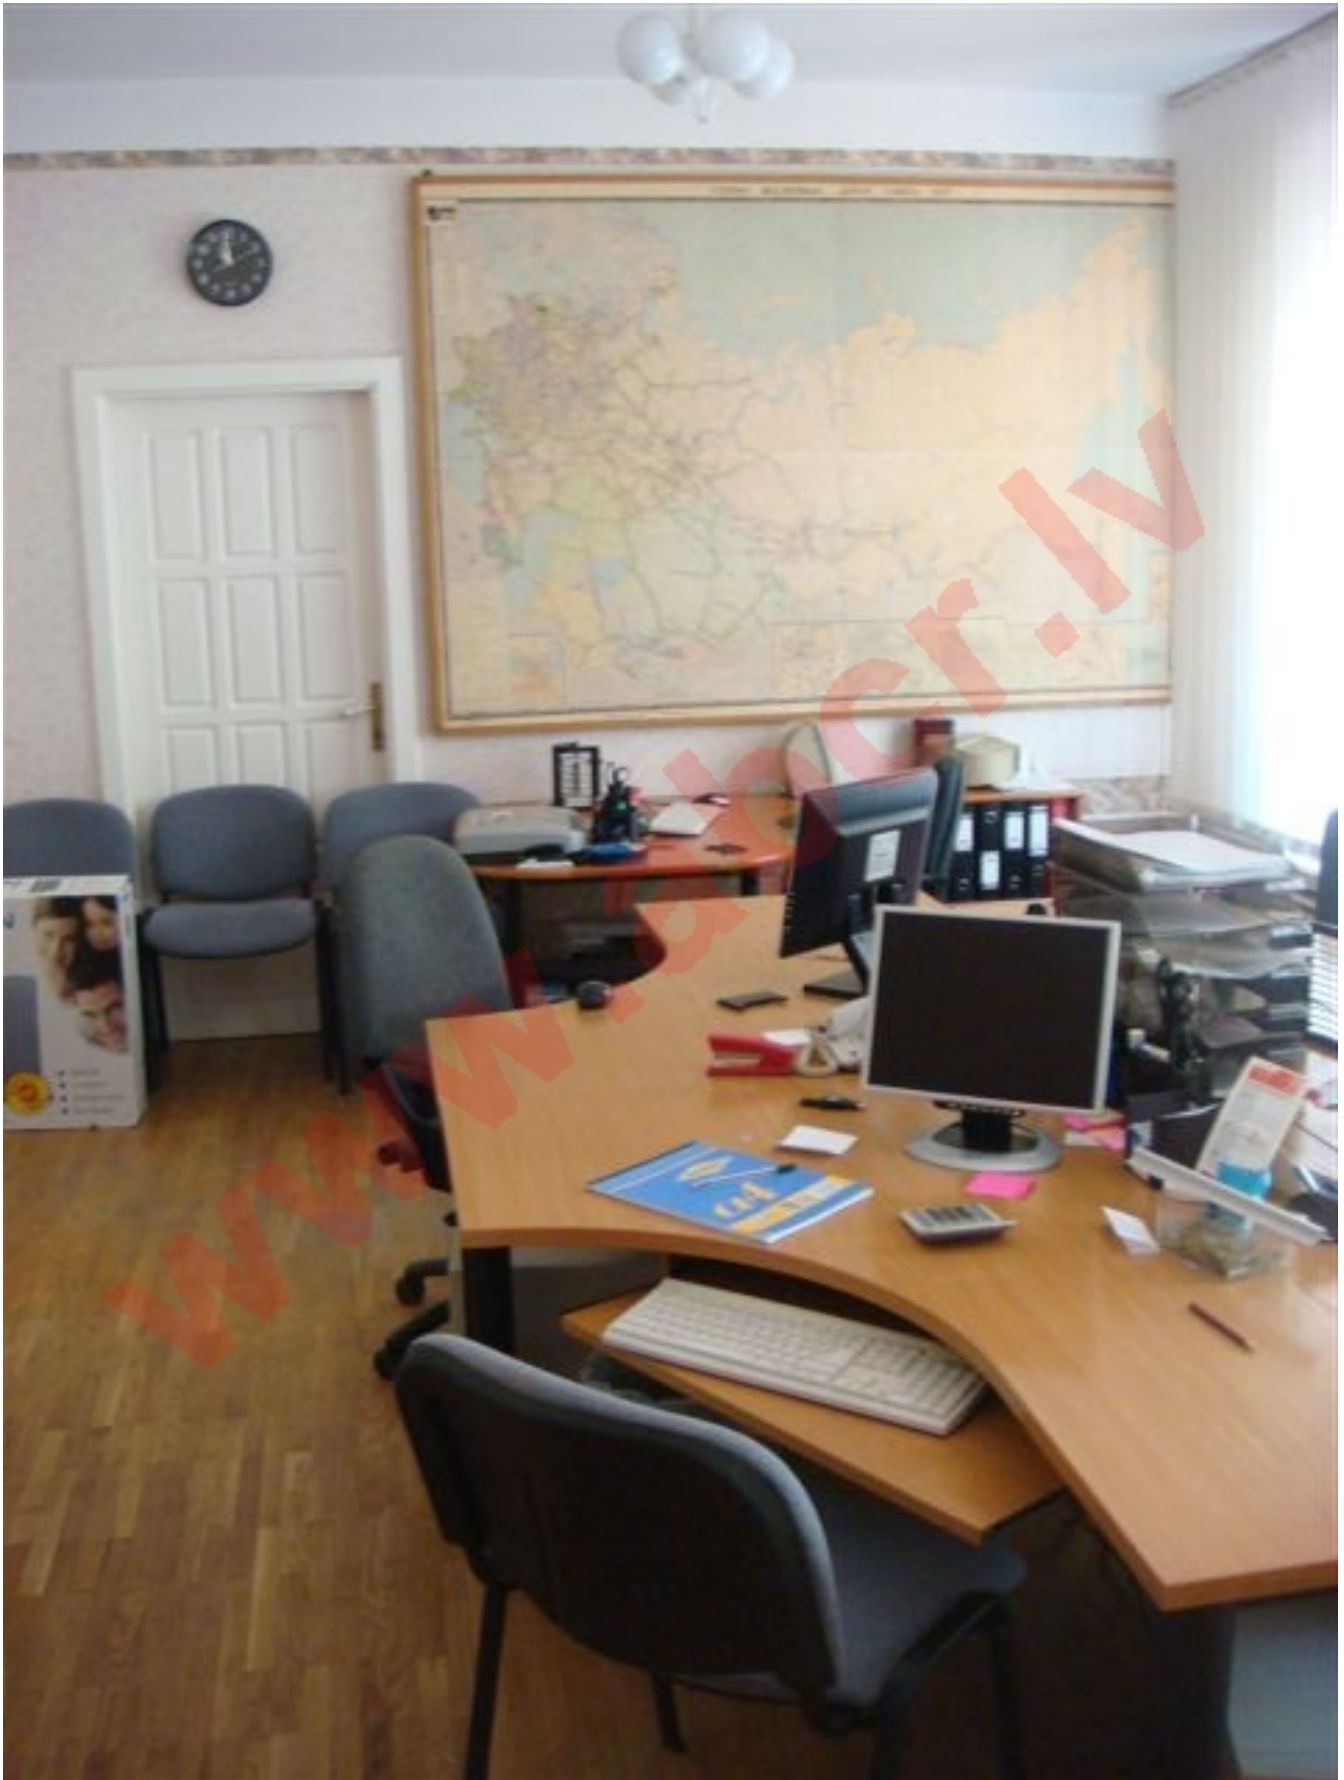

Location: Riga, Ziepniekkalns

Real estate: warehouse;

House Size: 160

Price per m²: 2

Description:

Iznomā noliktavu. Rampa, uz kuru var uzbraukt ar auto. Darbojošs dzelzceļš. Var nomāt arī biroju.

abc REALTY