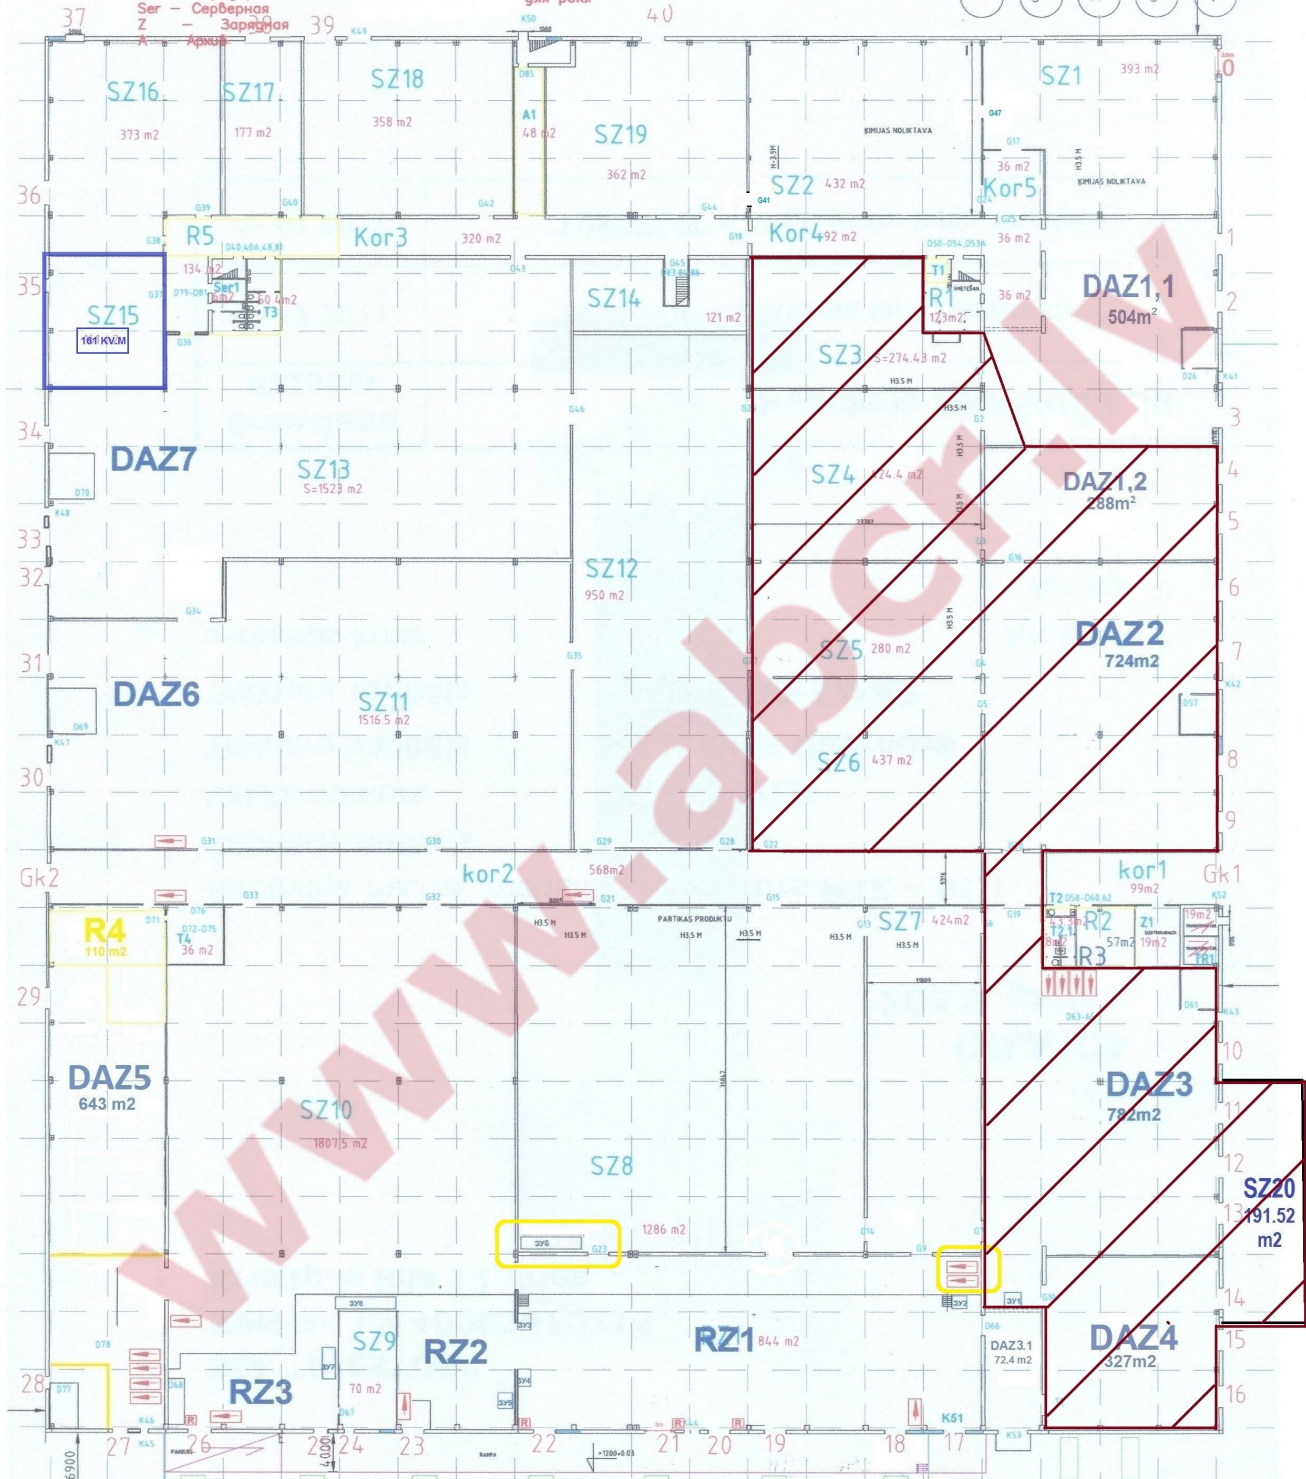

- RZ - Рампа
- PZ - Процессная зона
- DAZ - Зона хранения с возможностью погрузки/выгрузки
- SZ - Зона хранения
- Kor - Коридор
- Ser - Серверная
- Z - Зарядная

- Парковка/стоянка для поврузчиков
- Парковка/стоянка для рока