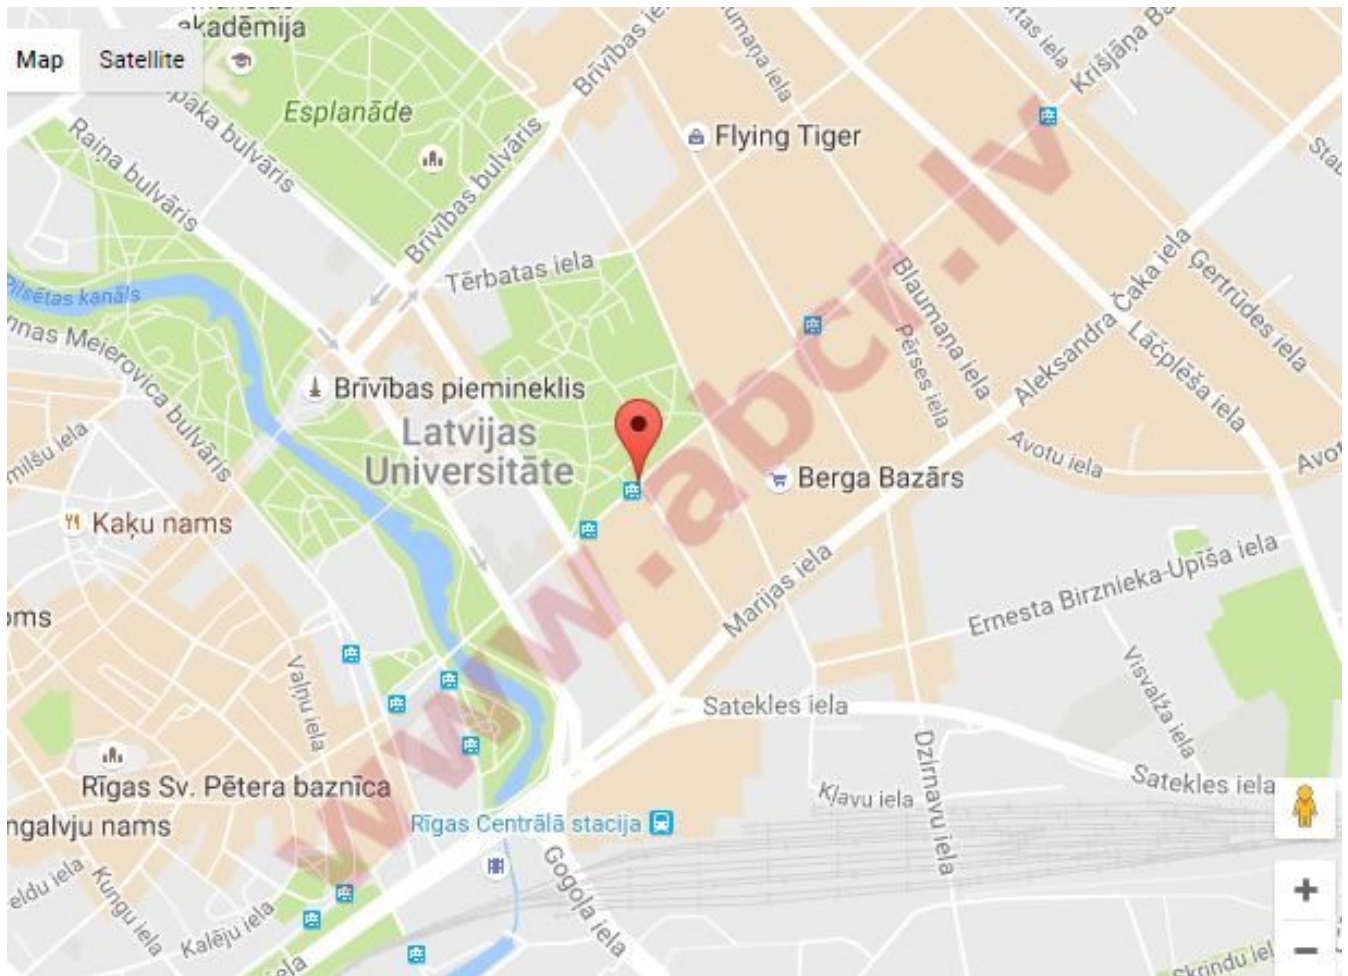

Location: Riga, centre
Real estate: retail;
House Size: 197.7
Price per m²: 20.232675771370765
Description: Array

Detail information:

Andrejs Karklinsh

andrejs@abcr.lv

mob.:+371 29 211 222

<http://abcr.lv/en/news>

9, Olivu street

Riga, LV-1004