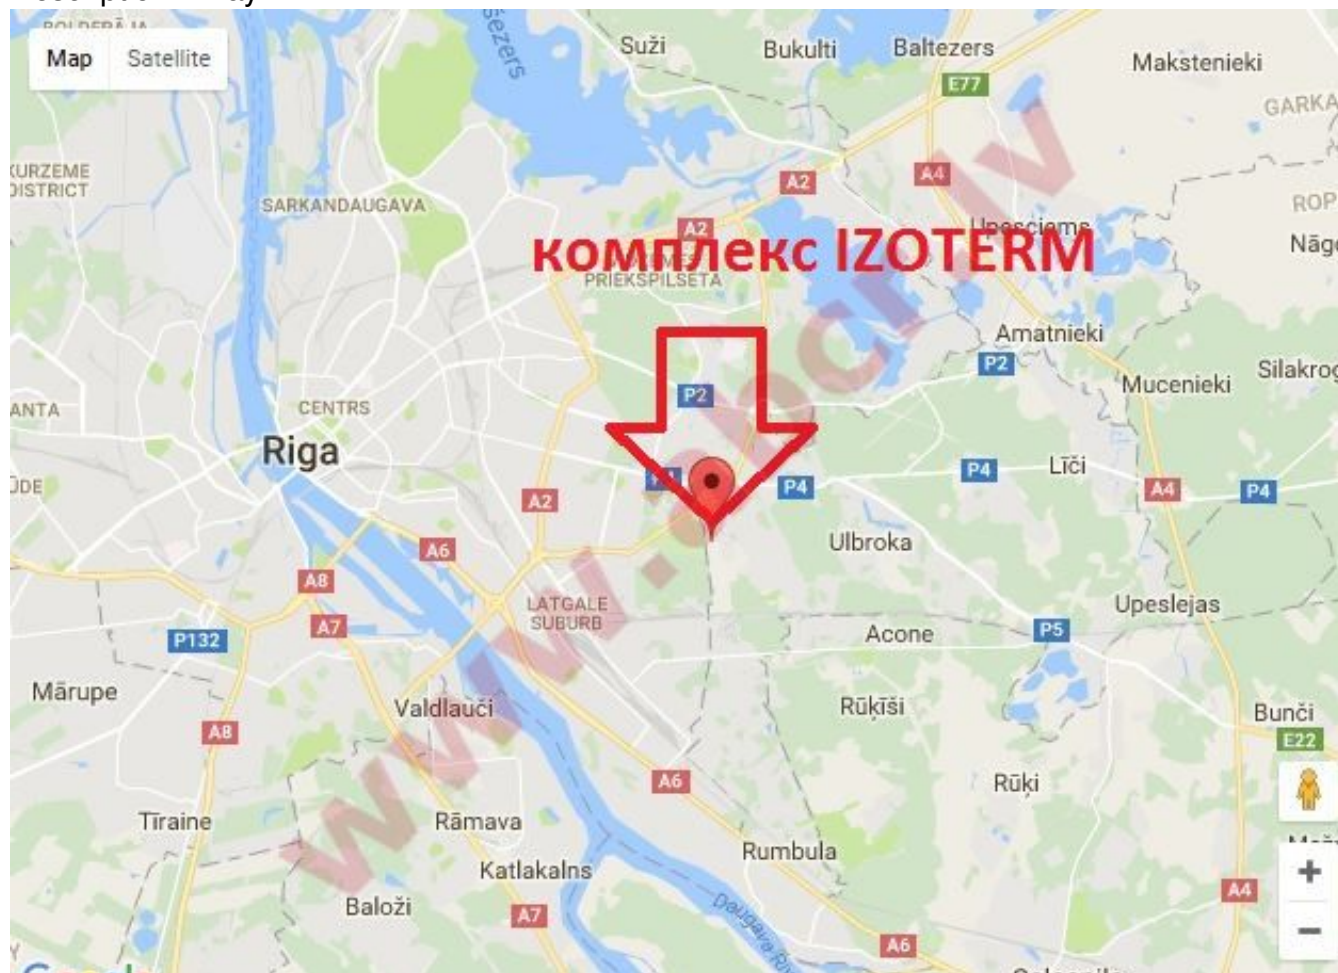

Location: Riga, Plavnieki
Real estate: office; warehouse;
House Size: 5000
Price per m²: 4,3
Description: Array

Detail information:

Andrejs Karklinsh

andrejs@abcr.lv

mob.:+371 29 211 222

<http://abcr.lv/en/news>