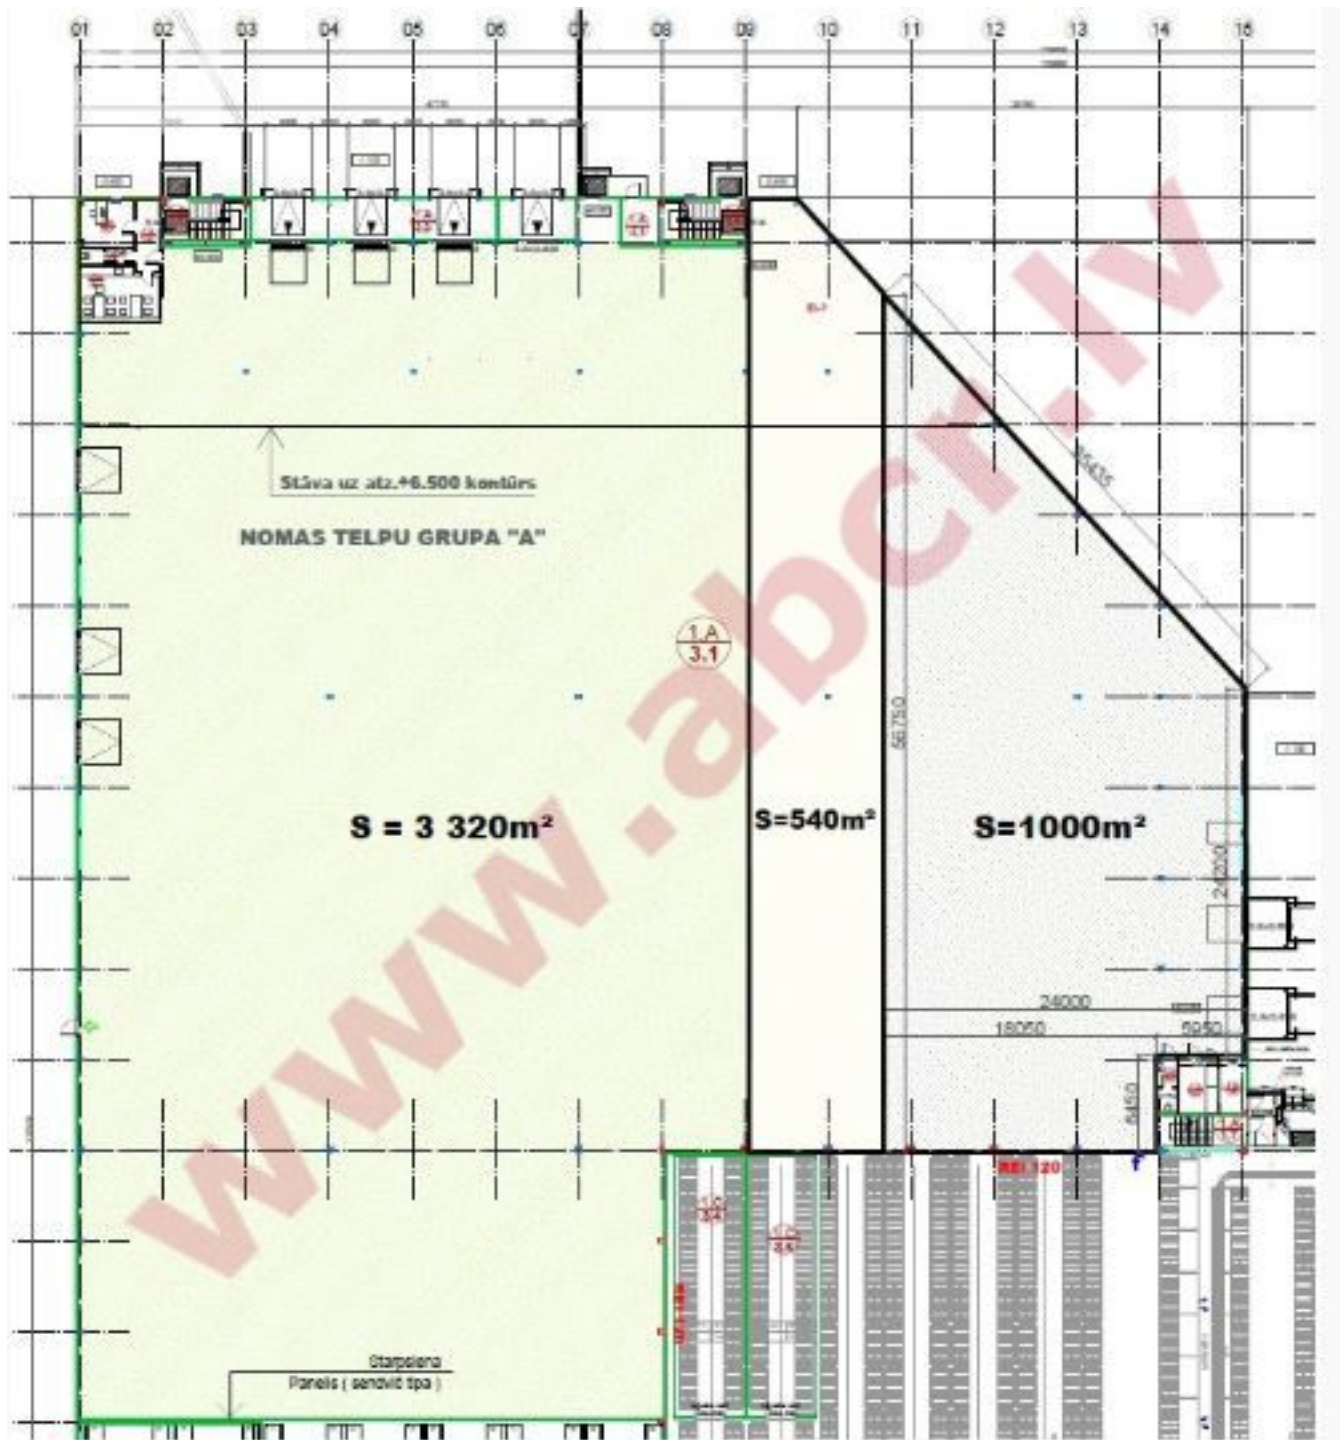

Location: Riga, Plavnieki
Real estate: office; warehouse;
House Size: 5000
Price per m²: 4,3
Description: Array

Detail information:

Andrejs Karklinsh

andrejs@abcr.lv

mob.:+371 29 211 222

<http://abcr.lv/en/news>